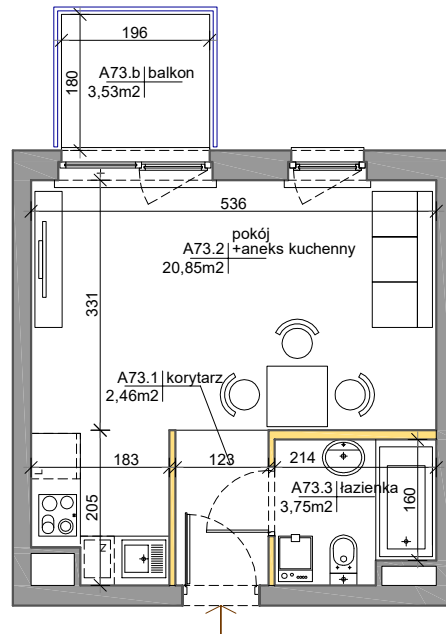

Mińska 63, Warszawa Syrena Invest

MIŃSKA
63

0 0,5 1 2m
skala

Syrena Invest

Syrena III Sp. z o.o.
ul. Żłota 59
00-120 Warszawa
sprzedaz@minska63.pl
www.minska63.pl

ulica Mińska

nr mieszkania:	A73	powierzchnia mieszkania:	27,82m²
ilość pokoi:	1	powierzchnia ogródka:	0m²
piętro:	+6	powierzchnia balkonu:	3,53m²
klatka:	A	powierzchnia tarasu:	0m²

uwagi:
- powierzchnie liczone wg normy PN-ISO 9836:1997 (do powierzchni lokalu wliczono ściany działowe nadające się do demontażu);
- podane rozwiązania i powierzchnie mogą ulec zmianie;
- karta ma charakter informacyjny;