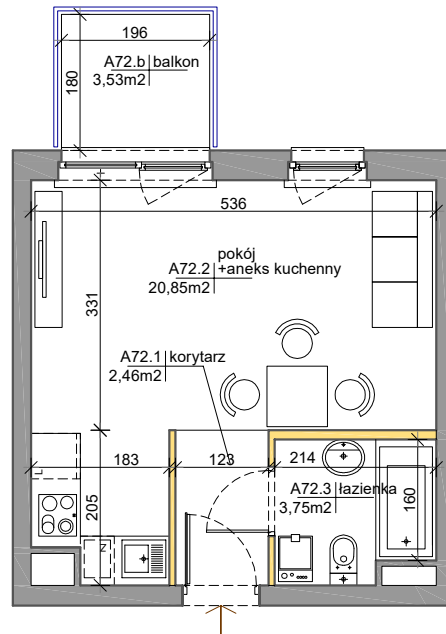

Mińska 63, Warszawa Syrena Invest

MIŃSKA
63

0 0,5 1 2m
skala

Syrena Invest

Syrena III Sp. z o.o.
ul. Złota 59
00-120 Warszawa
sprzedaz@minska63.pl
www.minska63.pl

ulica Mińska

nr mieszkania:	A72	powierzchnia mieszkania:	27,82m²
ilość pokoi:	1	powierzchnia ogródka:	0m²
piętro:	+6	powierzchnia balkonu:	3,53m²
klatka:	A	powierzchnia tarasu:	0m²

uwagi:
- powierzchnie liczone wg normy PN-ISO 9836:1997 (do powierzchni lokalu wliczono ściany działowe nadające się do demontażu);
- podane rozwiązania i powierzchnie mogą ulec zmianie;
- karta ma charakter informacyjny;