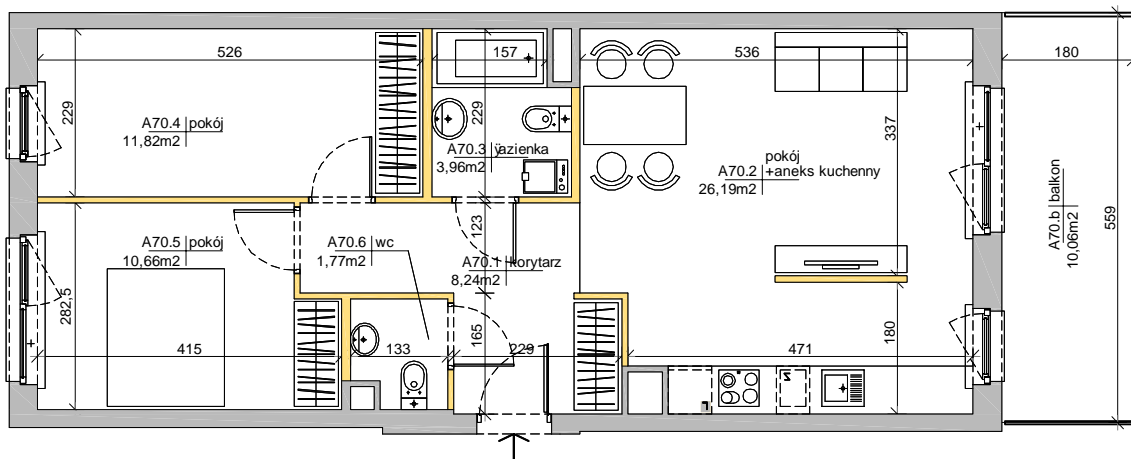

Mińska 63, Warszawa Syrena Invest

MIŃSKA
63

0 0,5 1 2m
skala

Syrena III Sp. z o.o.
ul. Zaj cza 15
00-351 Warszawa
sprzedaz@minska63.pl
www.minska63.pl

ulica Mińska

nr mieszkania:	A70	powierzchnia mieszkania:	65,11m²
ilo pokoi:	3	powierzchnia ogródka:	0m²
pi tro:	+5	powierzchnia balkonu:	10,06m²
klatka:	A	powierzchnia tarasu:	0m²

uwagi:
- powierzchnie liczone wg normy PN-ISO 9836:1997 (do powierzchni lokalu wliczono ciany działowe nadające się do demontażu);
- podane rozwi zania i powierzchnie mog ulec zmianie;
- karta ma charakter informacyjny;