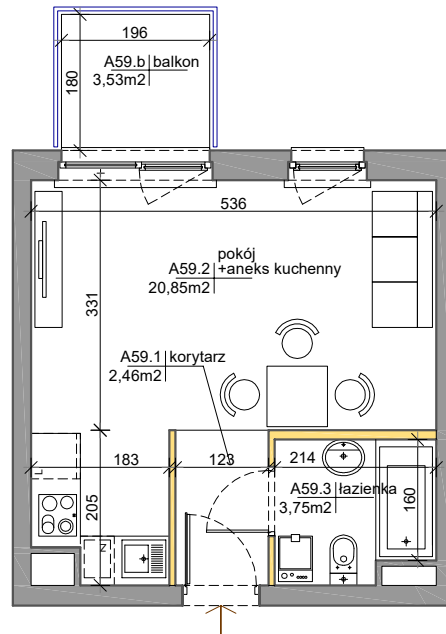

Mińska 63, Warszawa Syrena Invest

MIŃSKA
63

0 0,5 1 2m
skala

Syrena Invest

Syrena III Sp. z o.o.
ul. Złota 59
00-120 Warszawa
sprzedaz@minska63.pl
www.minska63.pl

ulica Mińska

nr mieszkania:	A59	powierzchnia mieszkania:	27,82m²
ilość pokoi:	1	powierzchnia ogródka:	0m²
piętro:	+5	powierzchnia balkonu:	3,53m²
klatka:	A	powierzchnia tarasu:	0m²

uwagi:
- powierzchnie liczone wg normy PN-ISO 9836:1997 (do powierzchni lokalu wliczono ściany działowe nadające się do demontażu);
- podane rozwiązania i powierzchnie mogą ulec zmianie;
- karta ma charakter informacyjny;