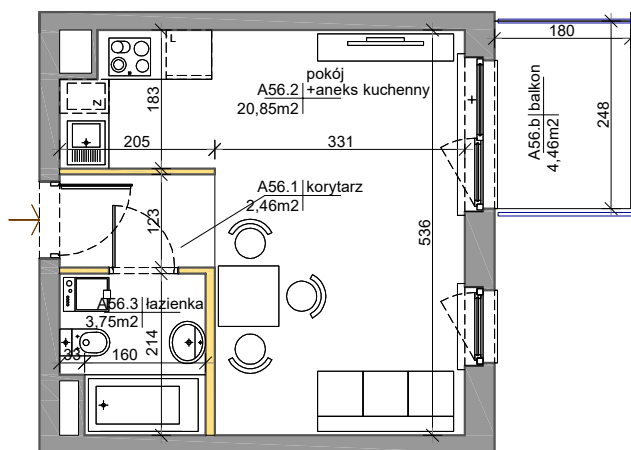

Mińska 63, Warszawa Syrena Invest

MIŃSKA
63

0 0,5 1 2m
skala

Syrena Invest

Syrena III Sp. z o.o.
ul. Złota 59
00-120 Warszawa
sprzedaz@minska63.pl
www.minska63.pl

ulica Mińska

nr mieszkania:	A56	powierzchnia mieszkania:	27,82m²
ilość pokoi:	1	powierzchnia ogródka:	0m²
piętro:	+4	powierzchnia balkonu:	4,46m²
klatka:	A	powierzchnia tarasu:	0m²

uwagi:
- powierzchnie liczone wg normy PN-ISO 9836:1997 (do powierzchni lokalu wliczono ściany działowe nadające się do demontażu);
- podane rozwiązania i powierzchnie mogą ulec zmianie;
- karta ma charakter informacyjny;

legenda:
 ściany działowe nadające się do demontażu
 ściany trwałe nienadające się do demontażu

data:

16.04.2018

projekt: AMP atelier Sp. z o.o.
ul. Gubinowska 5
02-956 Warszawa