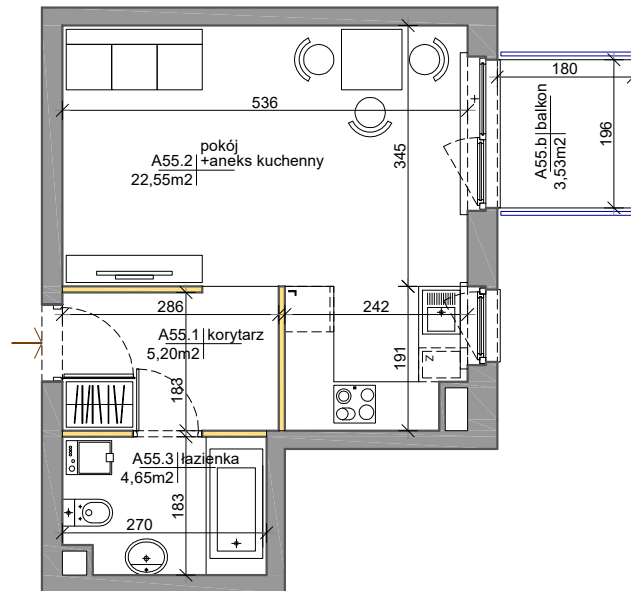

Mińska 63, Warszawa Syrena Invest

MIŃSKA
63

0 0,5 1 2m
skala

Syrena III Sp. z o.o.
ul. Złota 59
00-120 Warszawa
sprzedaz@minska63.pl
www.minska63.pl

ulica Mińska

nr mieszkania:	A55	powierzchnia mieszkania:	33,10m²
ilość pokoi:	1	powierzchnia ogródka:	0m²
piętro:	+4	powierzchnia balkonu:	3,53m²
klatka:	A	powierzchnia tarasu:	0m²

uwagi:
- powierzchnie liczone wg normy PN-ISO 9836:1997 (do powierzchni lokalu wliczono ściany działowe nadające się do demontażu);
- podane rozwiązania i powierzchnie mogą ulec zmianie;
- karta ma charakter informacyjny;

legenda:
 ściany działowe nadające się do demontażu
 ściany trwałe nienadające się do demontażu

data:
16.04.2018
projekt: AMP atelier Sp. z o.o.
ul. Gubinowska 5
02-956 Warszawa 