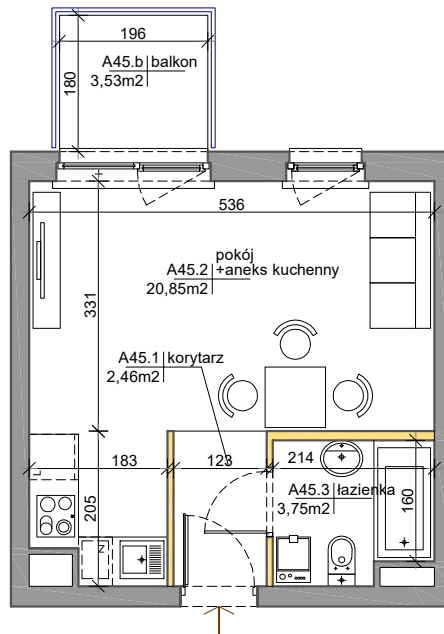

Mińska 63, Warszawa Syrena Invest

MIŃSKA
63

0 0,5 1 2m
skala

Syrena Invest

Syrena III Sp. z o.o.
ul. Złota 59
00-120 Warszawa
sprzedaz@minska63.pl
www.minska63.pl

ulica Mińska

nr mieszkania:	A45	powierzchnia mieszkania:	27,82m²
ilość pokoi:	1	powierzchnia ogródka:	0m²
piętro:	+4	powierzchnia balkonu:	3,53m²
klatka:	A	powierzchnia tarasu:	0m²

uwagi:
- powierzchnie liczone wg normy PN-ISO 9836:1997 (do powierzchni lokalu wliczono ściany działowe nadające się do demontażu);
- podane rozwiązania i powierzchnie mogą ulec zmianie;
- karta ma charakter informacyjny;