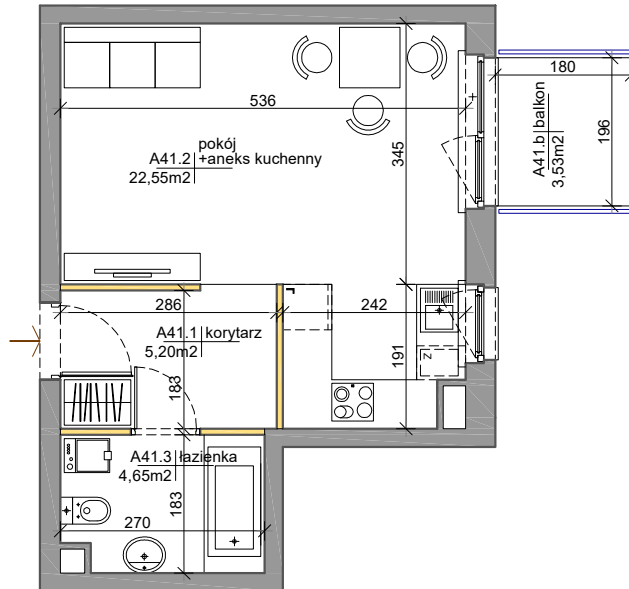

Mińska 63, Warszawa Syrena Invest

MIŃSKA
63

0 0,5 1 2m
skala

Syrena III Sp. z o.o.
ul. Złota 59
00-120 Warszawa
sprzedaz@minska63.pl
www.minska63.pl

ulica Mińska

nr mieszkania:	A41	powierzchnia mieszkania:	33,10m²
ilość pokoi:	1	powierzchnia ogródka:	0m²
piętro:	+3	powierzchnia balkonu:	3,53m²
klatka:	A	powierzchnia tarasu:	0m²

uwagi:
- powierzchnie liczone wg normy PN-ISO 9836:1997 (do powierzchni lokalu wliczono ściany działowe nadające się do demontażu);
- podane rozwiązania i powierzchnie mogą ulec zmianie;
- karta ma charakter informacyjny;

legenda:

ściany działowe nadające się do demontażu
ściany trwałe nienadające się do demontażu

data:

16.04.2018

projekt: AMP atelier Sp. z o.o.
ul. Gubinowska 5
02-956 Warszawa