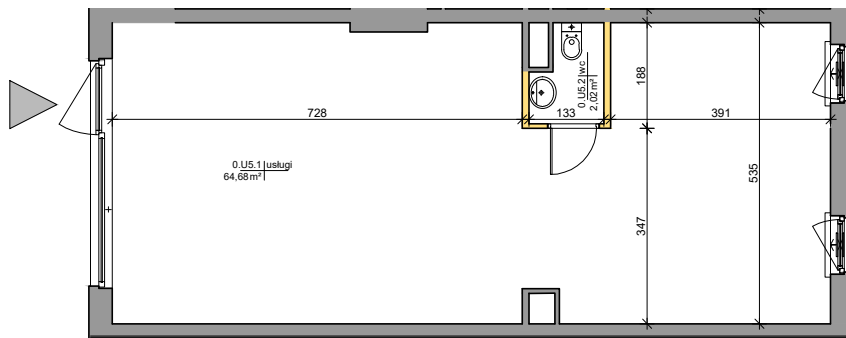

Mińska 63, Warszawa Syrena Invest

MIŃSKA
63

0 0,5 1 2m
skala

Syrena III Sp. z o.o.
ul. Zajęcza 15
00-351 Warszawa
sprzedaz@minska63.pl
www.minska63.pl

ulica Mińska

nr lokalu usługowego:

U5

powierzchnia
lokalu usługowego: **67,14m²**

piętro:

0

klatka:

B

uwagi:

- powierzchnia lokalu podana w świetle ścian nieotynkowanych;
- podane rozwiązania i powierzchnie mogą ulec zmianie;
- karta ma charakter informacyjny.

legenda:

- ściany działowe nadające się do demontażu
- ściany trwałe nienadające się do demontażu