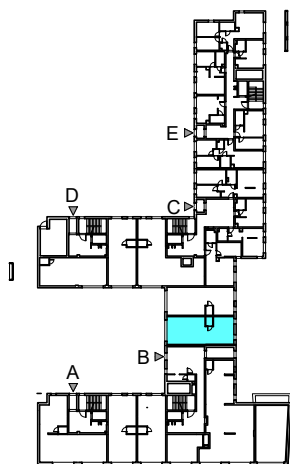

Mińska 63, Warszawa Syrena Invest

MIŃSKA
63

0 0,5 1 2m
skala

Syrena III Sp. z o.o.
ul. Zajęcza 15
00-351 Warszawa
sprzedaz@minska63.pl
www.minska63.pl

ulica Mińska

nr lokalu usługowego:

U5

powierzchnia
lokalu usługowego: **67,14m²**

piętro:

0

klatka:

B

uwagi:

- powierzchnia lokalu podana w świetle ścian nieotynkowanych;
- podane rozwiązania i powierzchnie mogą ulec zmianie;
- karta ma charakter informacyjny.

legenda:

- ściany działowe nadające się do demontażu
- ściany trwałe nienadające się do demontażu