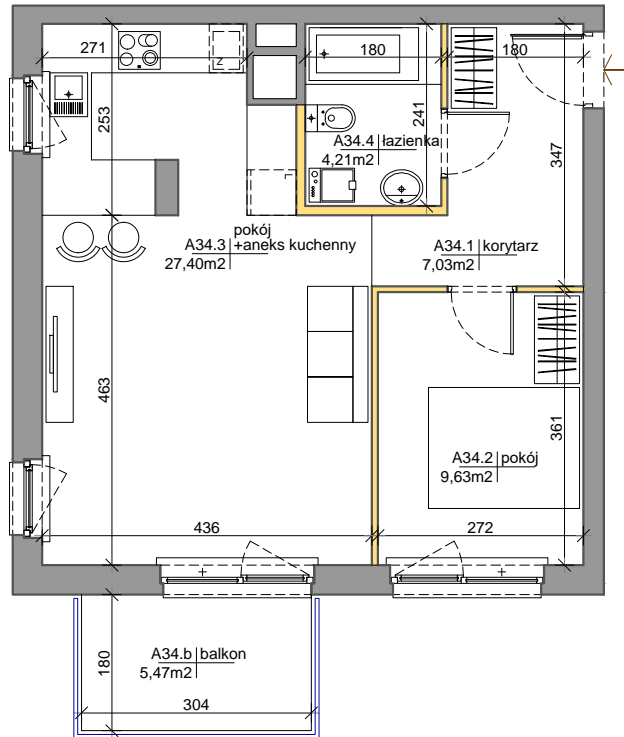

Mińska 63, Warszawa Syrena Invest

MIŃSKA
63

0 0,5 1 2m
skala

Syrena III Sp. z o.o.
ul. Złota 59
00-120 Warszawa
sprzedaz@minska63.pl
www.minska63.pl

nr mieszkania:	A34	powierzchnia mieszkania:	49,73m²
ilość pokoi:	2	powierzchnia ogródka:	0m²
piętro:	+3	powierzchnia balkonu:	5,47m²
klatka:	A	powierzchnia tarasu:	0m²

uwagi:
- powierzchnie liczone wg normy PN-ISO 9836:1997 (do powierzchni lokalu wliczono ściany działowe nadające się do demontażu);
- podane rozwiązania i powierzchnie mogą ulec zmianie;
- karta ma charakter informacyjny;