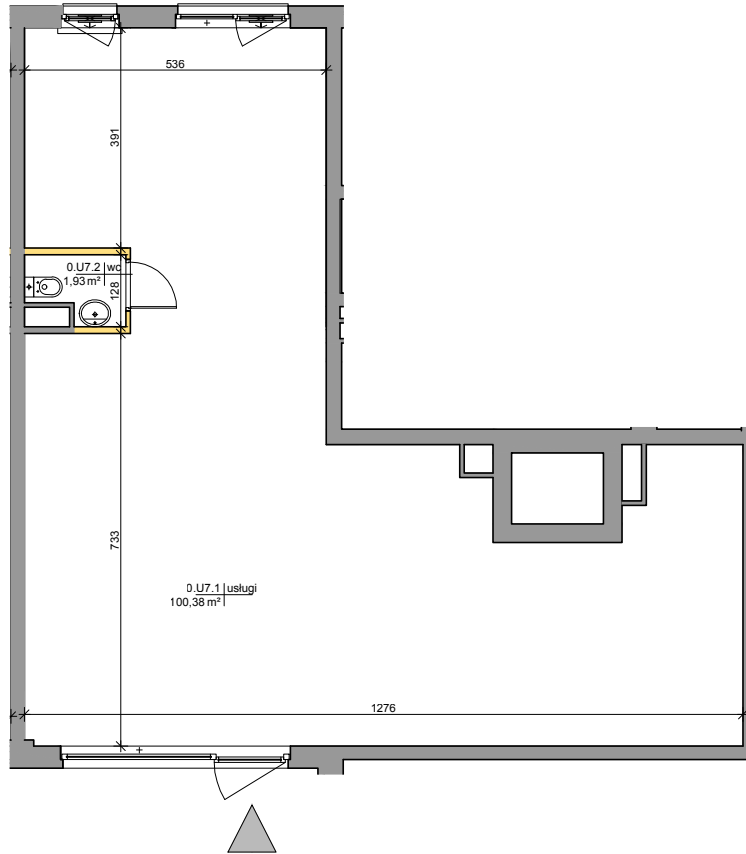

Mińska 63, Warszawa Syrena Invest

MIŃSKA
63

0 0,5 1 2m
skala

Syrena III Sp. z o.o.
ul. Zajęcza 15
00-351 Warszawa
sprzedaz@minska63.pl
www.minska63.pl

ulica Mińska

nr lokalu usługowego:

U7

powierzchnia
lokalu usługowego: **102,31m²**

piętro:

0

klatka:

C

uwagi:

- powierzchnia lokalu podana w świetle ścian nieotynkowanych;
- podane rozwiązania i powierzchnie mogą ulec zmianie;
- karta ma charakter informacyjny.

legenda:

- ściany działowe nadające się do demontażu
- ściany trwałe nienadające się do demontażu