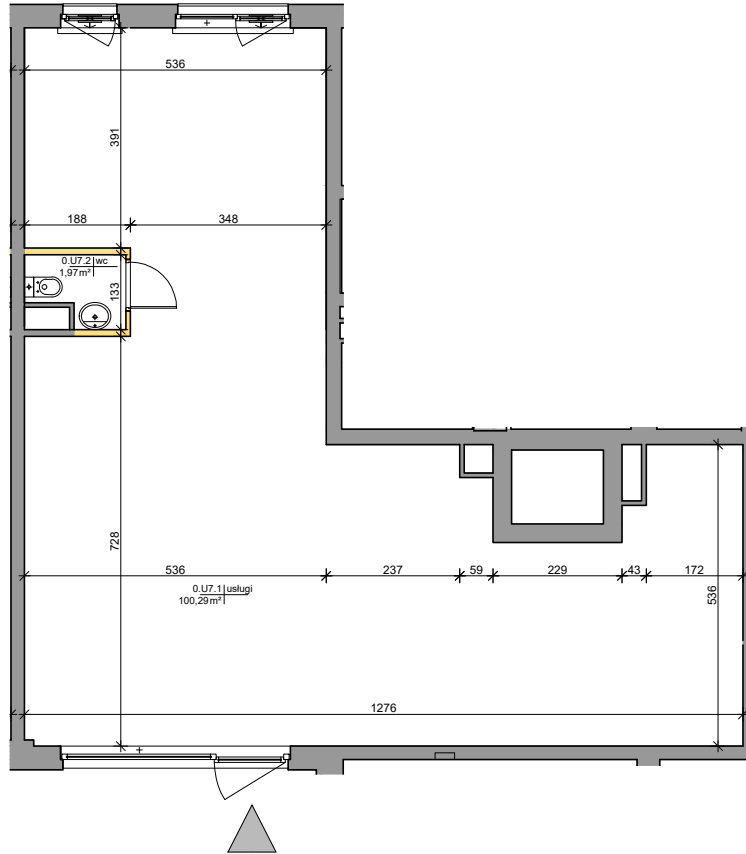

Mińska 63, Warszawa Syrena Invest

MIŃSKA
63

0 0,5 1 2m
skala

Syrena Invest

Syrena III Sp. z o.o.
ul. Zajęcza 15
00-351 Warszawa
sprzedaz@minska63.pl
www.minska63.pl

ulica Mińska

nr lokalu usługowego:

U7

powierzchnia
lokalu usługowego: **102,71m²**

piętro:

0

klatka:

C

uwagi:

- powierzchnia lokalu podana w świetle ścian nieotynkowanych;
- podane rozwiązania i powierzchnie mogą ulec zmianie;
- karta ma charakter informacyjny.

legenda:

-  ściany działowe nadające się do demontażu
-  ściany trwałe nienadające się do demontażu

data:

lipiec 2019

projekt:

AMP atelier Sp. z o.o.
ul. Gubinowska 5
02-956 Warszawa