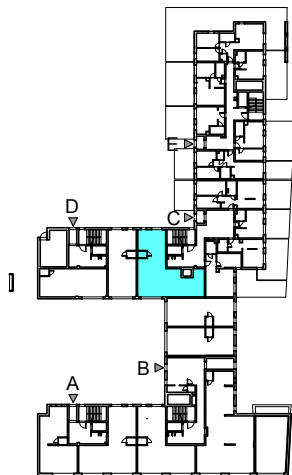

Mińska 63, Warszawa Syrena Invest

MIŃSKA
63

0 0,5 1 2m
skala

Syrena III Sp. z o.o.
ul. Zajęcza 15
00-351 Warszawa
sprzedaz@minska63.pl
www.minska63.pl

ulica Mińska

nr lokalu usługowego:

U7

powierzchnia
lokalu usługowego: **102,31m²**

piętro:

0

klatka:

C

uwagi:

- powierzchnia lokalu podana w świetle ścian nieotynkowanych;
- podane rozwiązania i powierzchnie mogą ulec zmianie;
- karta ma charakter informacyjny.

legenda:

- ściany działowe nadające się do demontażu
- ściany trwałe nienadające się do demontażu