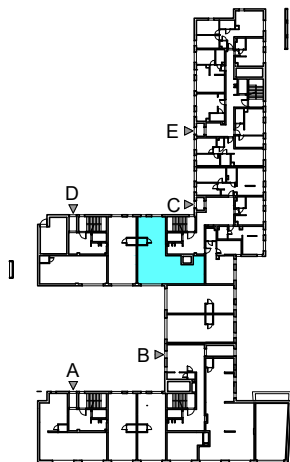

Mińska 63, Warszawa Syrena Invest

MIŃSKA
63

0 0,5 1 2m
skala

Syrena Invest

Syrena III Sp. z o.o.
ul. Zajęcza 15
00-351 Warszawa
sprzedaz@minska63.pl
www.minska63.pl

ulica Mińska

nr lokalu usługowego:

U7

powierzchnia
lokalu usługowego: **102,71m²**

piętro:

0

klatka:

C

uwagi:

- powierzchnia lokalu podana w świetle ścian nieotynkowanych;
- podane rozwiązania i powierzchnie mogą ulec zmianie;
- karta ma charakter informacyjny.