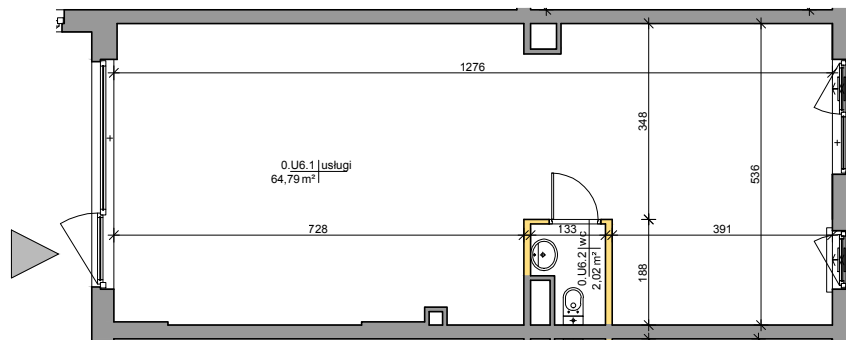

Mińska 63, Warszawa Syrena Invest

MIŃSKA
63

0 0,5 1 2m
skala

Syrena III Sp. z o.o.
ul. Zajęcza 15
00-351 Warszawa
sprzedaz@minska63.pl
www.minska63.pl

ulica Mińska

nr lokalu usługowego:

U6

powierzchnia
lokalu usługowego: **66,81m²**

piętro:

0

klatka:

B

uwagi:

- powierzchnia lokalu podana w świetle ścian nieotynkowanych;
- podane rozwiązania i powierzchnie mogą ulec zmianie;
- karta ma charakter informacyjny.

legenda:

- ściany działowe nadające się do demontażu
- ściany trwałe nienadające się do demontażu