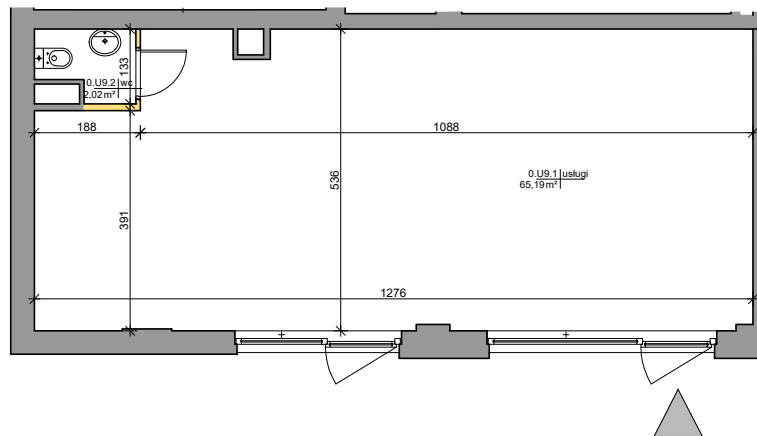

Mińska 63, Warszawa Syrena Invest

MIŃSKA
63

0 0,5 1 2m
skala

Syrena Invest

Syrena III Sp. z o.o.
ul. Zajęcza 15
00-351 Warszawa
sprzedaz@minska63.pl
www.minska63.pl