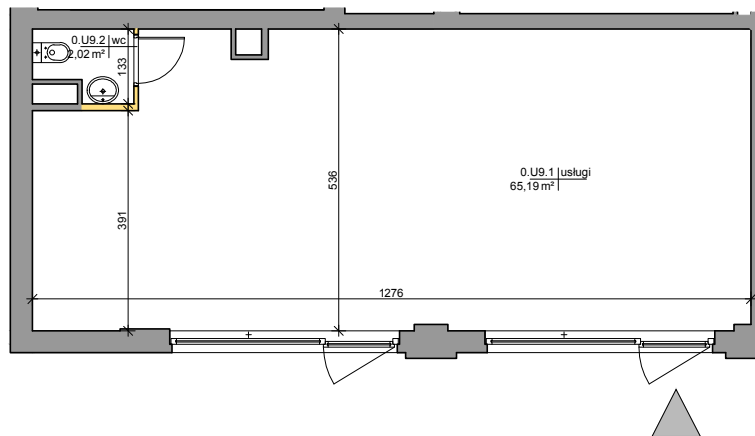

Mińska 63, Warszawa Syrena Invest

MIŃSKA
63

0 0,5 1 2m
skala

Syrena III Sp. z o.o.
ul. Zajęcza 15
00-351 Warszawa
sprzedaz@minska63.pl
www.minska63.pl

ulica Mińska

nr lokalu usługowego:

U9

powierzchnia
lokalu usługowego: **67,21m²**

piętro:

0

klatka:

D

uwagi:

- powierzchnia lokalu podana w świetle ścian nieotynkowanych;
- podane rozwiązania i powierzchnie mogą ulec zmianie;
- karta ma charakter informacyjny.

legenda:

- ściany działowe nadające się do demontażu
- ściany trwałe nienadające się do demontażu