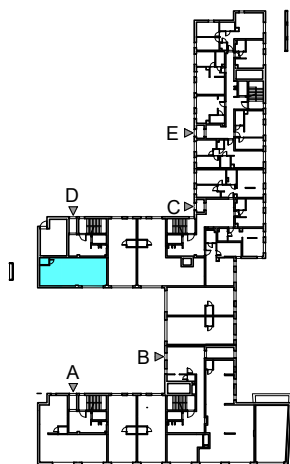

Mińska 63, Warszawa Syrena Invest

MIŃSKA
63

0 0,5 1 2m
skala

Syrena Invest

Syrena III Sp. z o.o.
ul. Zajęcza 15
00-351 Warszawa
sprzedaz@minska63.pl
www.minska63.pl

ulica Mińska

nr lokalu usługowego:

U9

powierzchnia
lokalu usługowego: **67,43m²**

piętro:

0

klatka:

D

uwagi:

- powierzchnia lokalu podana w świetle ścian nieotynkowanych;
- podane rozwiązania i powierzchnie mogą ulec zmianie;
- karta ma charakter informacyjny.