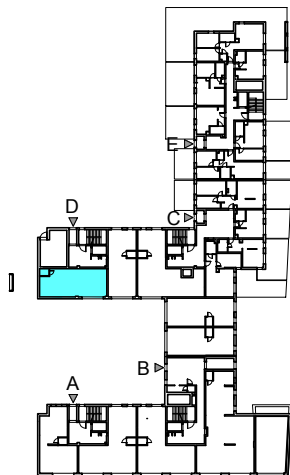

Mińska 63, Warszawa Syrena Invest

MIŃSKA
63

0 0,5 1 2m
skala

Syrena III Sp. z o.o.
ul. Zajęcza 15
00-351 Warszawa
sprzedaz@minska63.pl
www.minska63.pl

ulica Mińska

nr lokalu usługowego:

U9

powierzchnia
lokalu usługowego: **67,21m²**

piętro:

0

klatka:

D

uwagi:

- powierzchnia lokalu podana w świetle ścian nieotynkowanych;
- podane rozwiązania i powierzchnie mogą ulec zmianie;
- karta ma charakter informacyjny.

legenda:

- ściany działowe nadające się do demontażu
- ściany trwałe nienadające się do demontażu