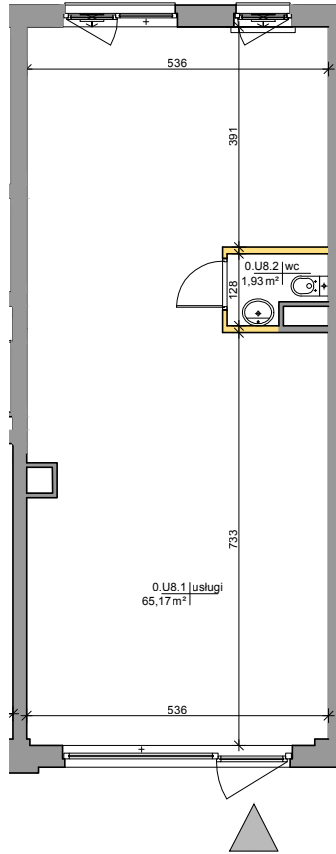

Mińska 63, Warszawa Syrena Invest

MIŃSKA
63

0 0,5 1 2m
skala

Syrena III Sp. z o.o.
ul. Zajęcza 15
00-351 Warszawa
sprzedaz@minska63.pl
www.minska63.pl

ulica Mińska

nr lokalu usługowego:

U8

powierzchnia
lokalu usługowego: **67,10m²**

piętro:

0

klatka:

D

uwagi:

- powierzchnia lokalu podana w świetle ścian nieotylnkowanych;
- podane rozwiązania i powierzchnie mogą ulec zmianie;
- karta ma charakter informacyjny.

legenda:

- ściany działowe nadające się do demontażu
- ściany trwałe nienadające się do demontażu