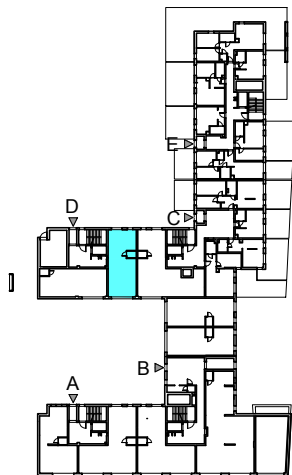

Mińska 63, Warszawa Syrena Invest

MIŃSKA
63

0 0,5 1 2m
skala

Syrena III Sp. z o.o.
ul. Zajęcza 15
00-351 Warszawa
sprzedaz@minska63.pl
www.minska63.pl

ulica Mińska

nr lokalu usługowego:

U8

powierzchnia
lokalu usługowego: **67,10m²**

piętro:

0

klatka:

D

uwagi:

- powierzchnia lokalu podana w świetle ścian nieotylnkowanych;
- podane rozwiązania i powierzchnie mogą ulec zmianie;
- karta ma charakter informacyjny.

legenda:

- ściany działowe nadające się do demontażu
- ściany trwałe nienadające się do demontażu