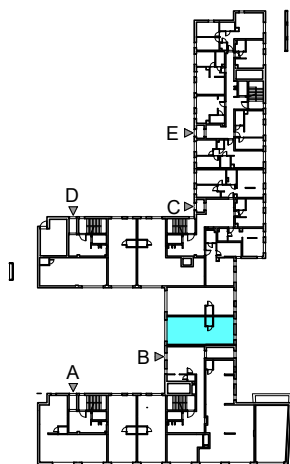

Mińska 63, Warszawa Syrena Invest

MIŃSKA
63

0 0,5 1 2m
skala

Syrena Invest

Syrena III Sp. z o.o.
ul. Zajęcza 15
00-351 Warszawa
sprzedaz@minska63.pl
www.minska63.pl

ulica Mińska

nr lokalu usługowego:

U5

powierzchnia
lokalu usługowego: **66,96m²**

piętro:

0

klatka:

B

uwagi:

- powierzchnia lokalu podana w świetle ścian nieotynkowanych;
- podane rozwiązania i powierzchnie mogą ulec zmianie;
- karta ma charakter informacyjny.