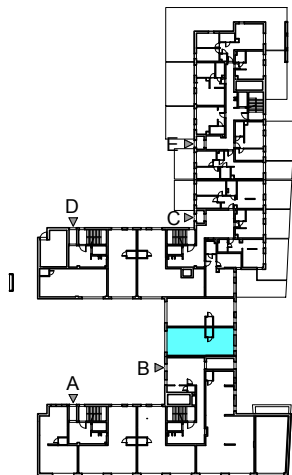

Mińska 63, Warszawa Syrena Invest

MIŃSKA
63

0 0,5 1 2m
skala

Syrena III Sp. z o.o.
ul. Zajęcza 15
00-351 Warszawa
sprzedaz@minska63.pl
www.minska63.pl

nr lokalu usługowego:

U5

powierzchnia
lokalu usługowego: **66,92m²**

piętro:

0

klatka:

B

uwagi:

- powierzchnia lokalu podana w świetle ścian nieotynkowanych;
- podane rozwiązania i powierzchnie mogą ulec zmianie;
- karta ma charakter informacyjny.

legenda:

- ściany działowe nadające się do demontażu
- ściany trwałe nienadające się do demontażu