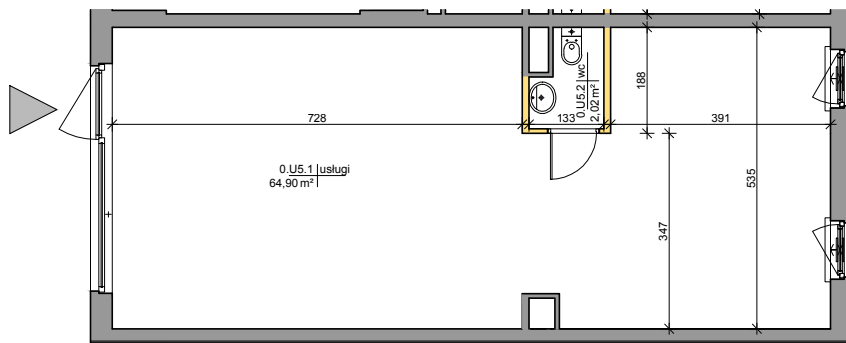

Mińska 63, Warszawa Syrena Invest

MIŃSKA
63

0 0,5 1 2m
skala

Syrena III Sp. z o.o.
ul. Zajęcza 15
00-351 Warszawa
sprzedaz@minska63.pl
www.minska63.pl

nr lokalu usługowego:

U5

powierzchnia
lokalu usługowego: **66,92m²**

piętro:

0

klatka:

B

uwagi:

- powierzchnia lokalu podana w świetle ścian nieotynkowanych;
- podane rozwiązania i powierzchnie mogą ulec zmianie;
- karta ma charakter informacyjny.

legenda:

- ściany działowe nadające się do demontażu
- ściany trwałe nienadające się do demontażu