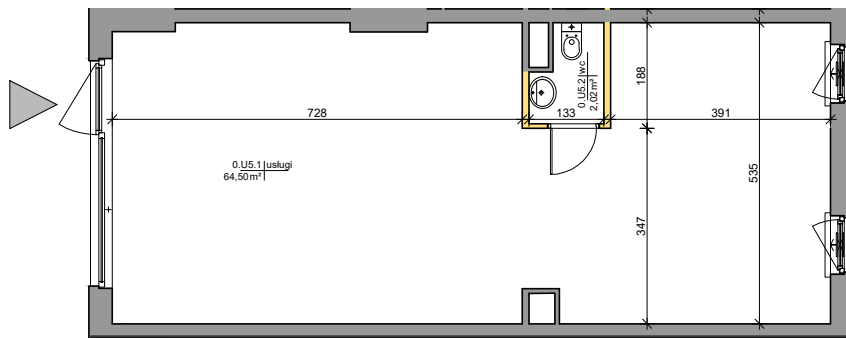

Mińska 63, Warszawa Syrena Invest

MIŃSKA
63

0 0,5 1 2m
skala

Syrena Invest

Syrena III Sp. z o.o.
ul. Zajęcza 15
00-351 Warszawa
sprzedaz@minska63.pl
www.minska63.pl