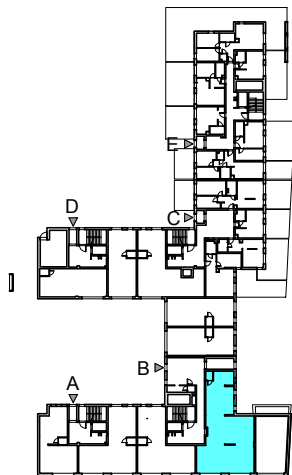

Mińska 63, Warszawa Syrena Invest

MIŃSKA
63

0 0,5 1 2m
skala

Syrena Invest

Syrena III Sp. z o.o.
ul. Zajęcza 15
00-351 Warszawa
sprzedaz@minska63.pl
www.minska63.pl

ulica Mińska

nr lokalu usługowego:

U4

powierzchnia
lokalu usługowego: **152,56m²**

piętro:

0

klatka:

B

uwagi:

- powierzchnia lokalu podana w świetle ścian nieotynkowanych;
- podane rozwiązania i powierzchnie mogą ulec zmianie;
- karta ma charakter informacyjny.