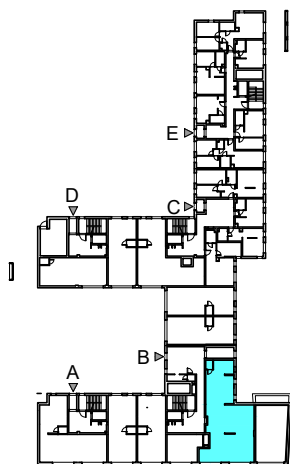

Mińska 63, Warszawa Syrena Invest

MIŃSKA
63

0 0,5 1 2m
skala

Syrena Invest

Syrena III Sp. z o.o.
ul. Zajęcza 15
00-351 Warszawa
sprzedaz@minska63.pl
www.minska63.pl

ulica Mińska

nr lokalu usługowego:

U4

powierzchnia
lokalu usługowego: **144,33m²**

piętro:

0

klatka:

B

uwagi:

- powierzchnia lokalu podana w świetle ścian nieotynkowanych;
- podane rozwiązania i powierzchnie mogą ulec zmianie;
- karta ma charakter informacyjny.