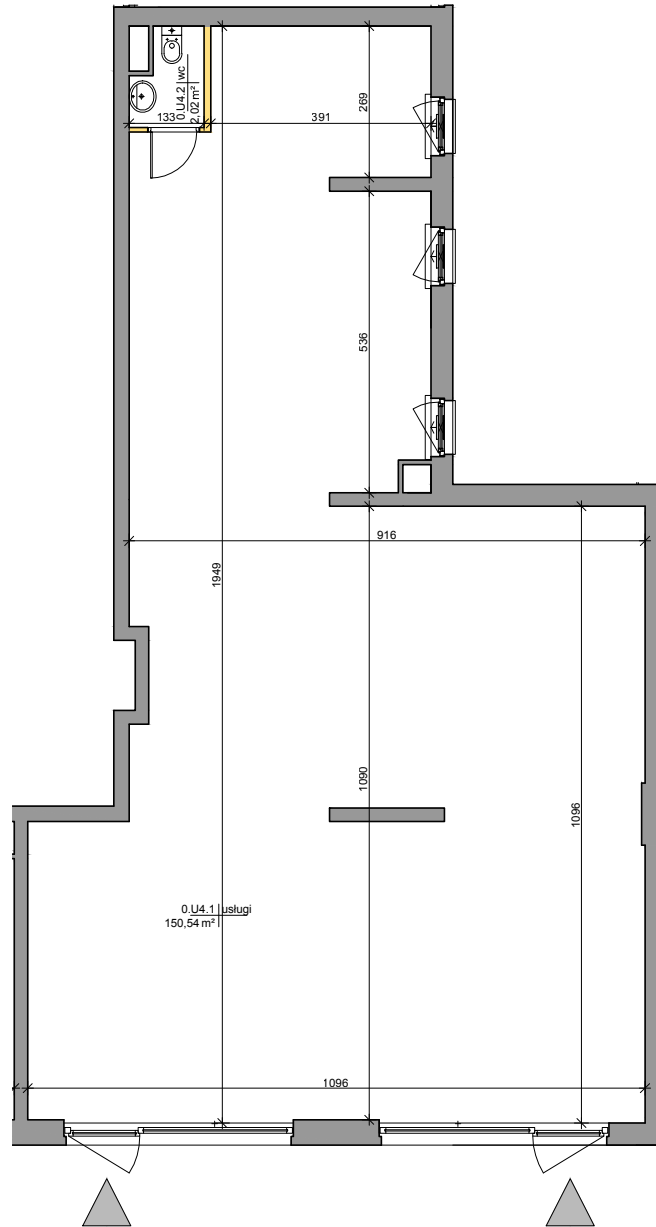

Mińska 63, Warszawa Syrena Invest

MIŃSKA
63

0 0,5 1 2m
skala

Syrena Invest

Syrena III Sp. z o.o.
ul. Zajęcza 15
00-351 Warszawa
sprzedaz@minska63.pl
www.minska63.pl

ulica Mińska

nr lokalu usługowego:

U4

powierzchnia
lokalu usługowego: **152,56m²**

piętro:

0

klatka:

B

uwagi:

- powierzchnia lokalu podana w świetle ścian nieotynkowanych;
- podane rozwiązania i powierzchnie mogą ulec zmianie;
- karta ma charakter informacyjny.

legenda:

-  ściany działowe nadające się do demontażu
-  ściany trwałe nienadające się do demontażu

data:

lipiec 2019

projekt: AMP atelier Sp. z o.o.
ul. Gubinowska 5
02-956 Warszawa