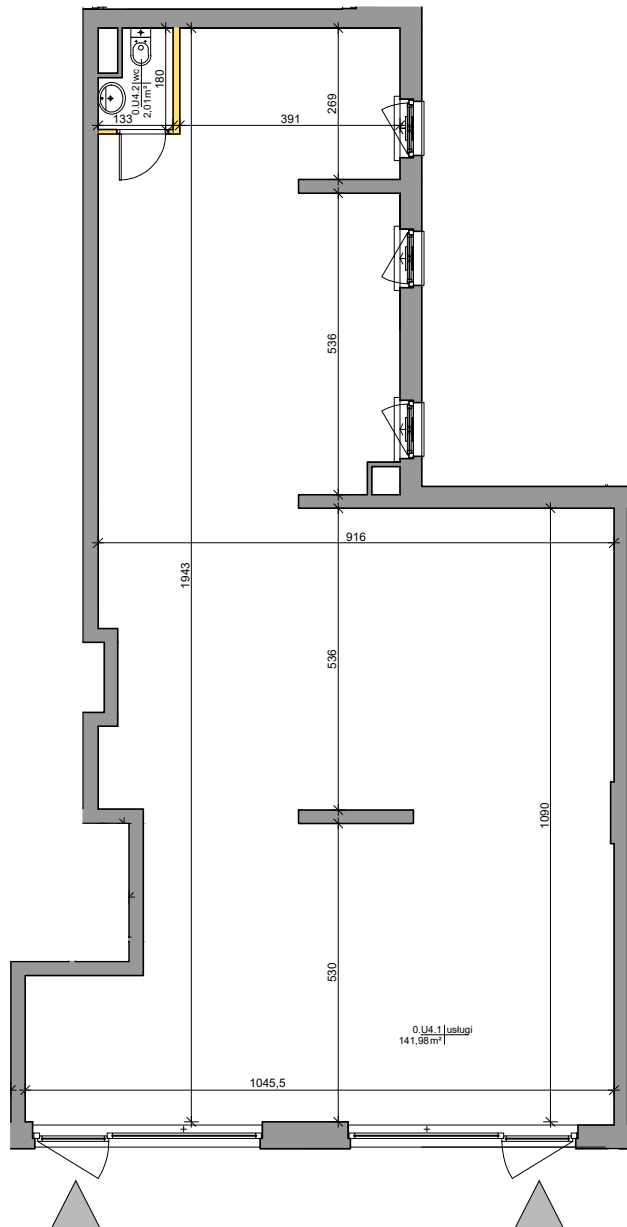

Mińska 63, Warszawa Syrena Invest

MIŃSKA
63

0 0,5 1 2m
skala

Syrena Invest

Syrena III Sp. z o.o.
ul. Zajęcza 15
00-351 Warszawa
sprzedaz@minska63.pl
www.minska63.pl

ulica Mińska

nr lokalu usługowego:

U4

powierzchnia
lokalu usługowego: **144,33m²**

piętro:

0

klatka:

B

uwagi:

- powierzchnia lokalu podana w świetle ścian nieotynkowanych;
- podane rozwiązania i powierzchnie mogą ulec zmianie;
- karta ma charakter informacyjny.

legenda:

-  ściany działowe nadające się do demontażu
-  ściany trwałe nienadające się do demontażu

data:

lipiec 2019

projekt: AMP atelier Sp. z o.o.
ul. Gubinowska 5
02-956 Warszawa