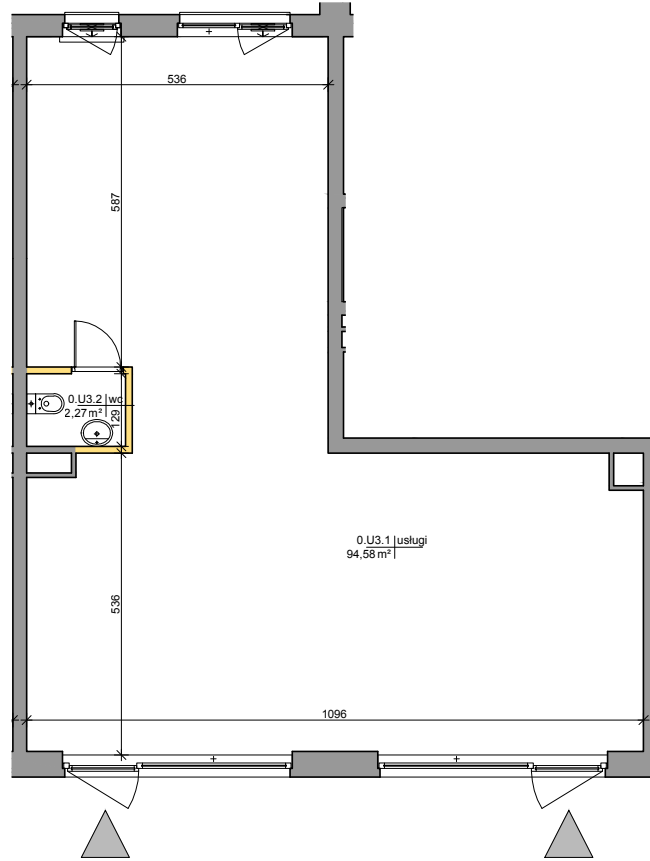

Mińska 63, Warszawa Syrena Invest

MIŃSKA
63

0 0,5 1 2m
skala

Syrena III Sp. z o.o.
ul. Zajęcza 15
00-351 Warszawa
sprzedaz@minska63.pl
www.minska63.pl

ulica Mińska

nr lokalu usługowego:

U3

powierzchnia
lokalu usługowego: **96,85m²**

piętro:

0

klatka:

B

uwagi:

- powierzchnia lokalu podana w świetle ścian nieotynkowanych;
- podane rozwiązania i powierzchnie mogą ulec zmianie;
- karta ma charakter informacyjny.

legenda:

- ściany działowe nadające się do demontażu
- ściany trwałe nienadające się do demontażu