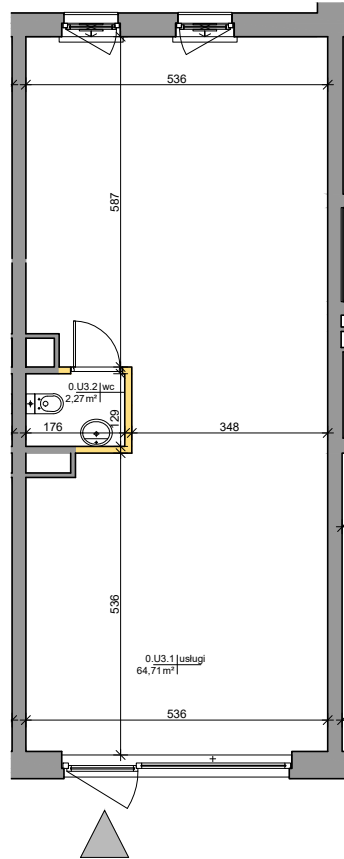

Mińska 63, Warszawa Syrena Invest

MIŃSKA
63

0 0,5 1 2m
skala

Syrena Invest

Syrena III Sp. z o.o.
ul. Zajęcza 15
00-351 Warszawa
sprzedaz@minska63.pl
www.minska63.pl