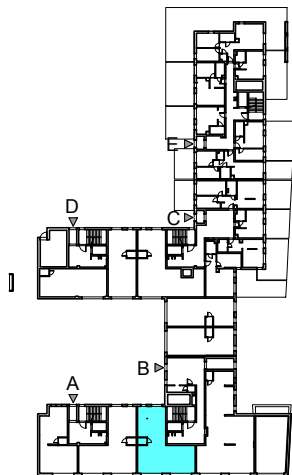

Mińska 63, Warszawa Syrena Invest

MIŃSKA
63

0 0,5 1 2m
skala

Syrena III Sp. z o.o.
ul. Zajęcza 15
00-351 Warszawa
sprzedaz@minska63.pl
www.minska63.pl

ulica Mińska

nr lokalu usługowego:

U3

powierzchnia
lokalu usługowego: **96,85m²**

piętro:

0

klatka:

B

uwagi:

- powierzchnia lokalu podana w świetle ścian nieotynkowanych;
- podane rozwiązania i powierzchnie mogą ulec zmianie;
- karta ma charakter informacyjny.

legenda:

- ściany działowe nadające się do demontażu
- ściany trwałe nienadające się do demontażu