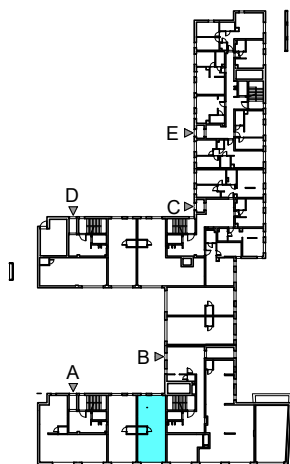

Mińska 63, Warszawa Syrena Invest

MIŃSKA
63

0 0,5 1 2m
skala

Syrena Invest

Syrena III Sp. z o.o.
ul. Zajęcza 15
00-351 Warszawa
sprzedaz@minska63.pl
www.minska63.pl

ulica Mińska

nr lokalu usługowego:

U3

powierzchnia
lokalu usługowego: **67,41m²**

piętro:

0

klatka:

B

uwagi:

- powierzchnia lokalu podana w świetle ścian nieotylnkowanych;
- podane rozwiązania i powierzchnie mogą ulec zmianie;
- karta ma charakter informacyjny.