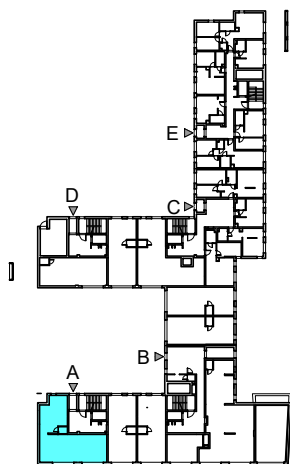

Mińska 63, Warszawa Syrena Invest

MIŃSKA
63

0 0,5 1 2m
skala

Syrena Invest

Syrena III Sp. z o.o.
ul. Zajęcza 15
00-351 Warszawa
sprzedaz@minska63.pl
www.minska63.pl

ulica Mińska

nr lokalu usługowego:

U1

powierzchnia
lokalu usługowego: **102,28m²**

piętro:

0

klatka:

A

uwagi:

- powierzchnia lokalu podana w świetle ścian nieotynkowanych;
- podane rozwiązania i powierzchnie mogą ulec zmianie;
- karta ma charakter informacyjny.