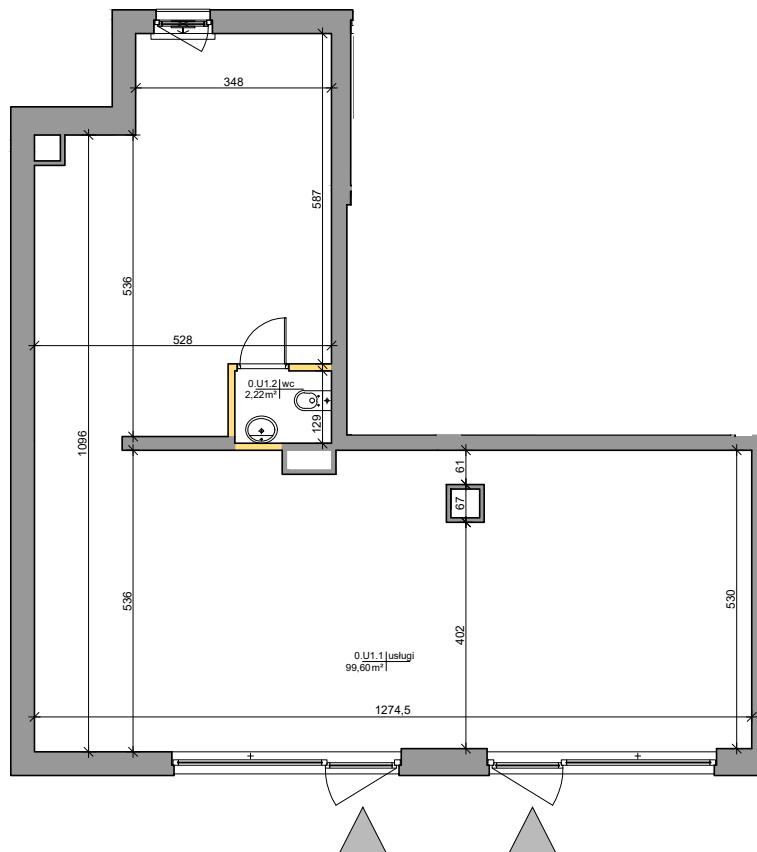

Mińska 63, Warszawa Syrena Invest

MIŃSKA
63

0 0,5 1 2m
skala

Syrena Invest

Syrena III Sp. z o.o.
ul. Zajęcza 15
00-351 Warszawa
sprzedaz@minska63.pl
www.minska63.pl

ulica Mińska

nr lokalu usługowego:

U1

powierzchnia
lokalu usługowego: **102,28m²**

piętro:

0

klatka:

A

uwagi:

- powierzchnia lokalu podana w świetle ścian nieotynkowanych;
- podane rozwiązania i powierzchnie mogą ulec zmianie;
- karta ma charakter informacyjny.

legenda:

-  ściany działowe nadające się do demontażu
-  ściany trwałe nienadające się do demontażu

data:

lipiec 2019

projekt: AMP atelier Sp. z o.o.
ul. Gubinowska 5
02-956 Warszawa