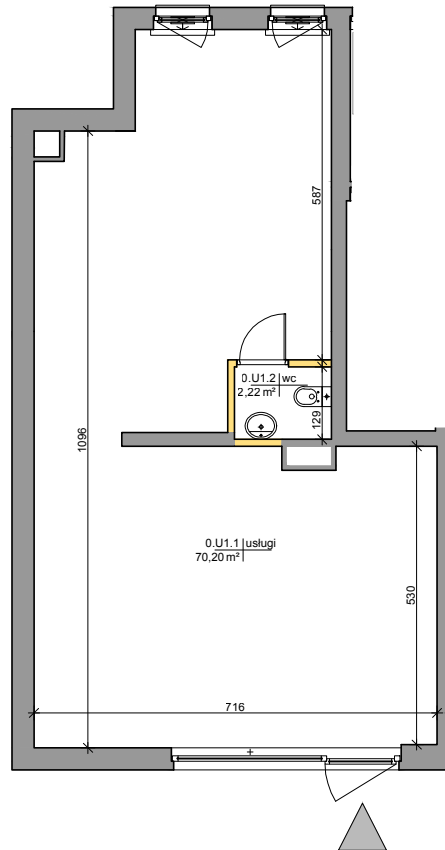

Mińska 63, Warszawa Syrena Invest

MIŃSKA
63

0 0,5 1 2m
skala

Syrena III Sp. z o.o.
ul. Zajęcza 15
00-351 Warszawa
sprzedaz@minska63.pl
www.minska63.pl

ulica Mińska

nr lokalu usługowego:

U1

powierzchnia
lokalu usługowego: **72,42m²**

piętro:

0

klatka:

A

uwagi:

- powierzchnia lokalu podana w świetle ścian nieotynkowanych;
- podane rozwiązania i powierzchnie mogą ulec zmianie;
- karta ma charakter informacyjny.

legenda:

- ściany działowe nadające się do demontażu
- ściany trwałe nienadające się do demontażu