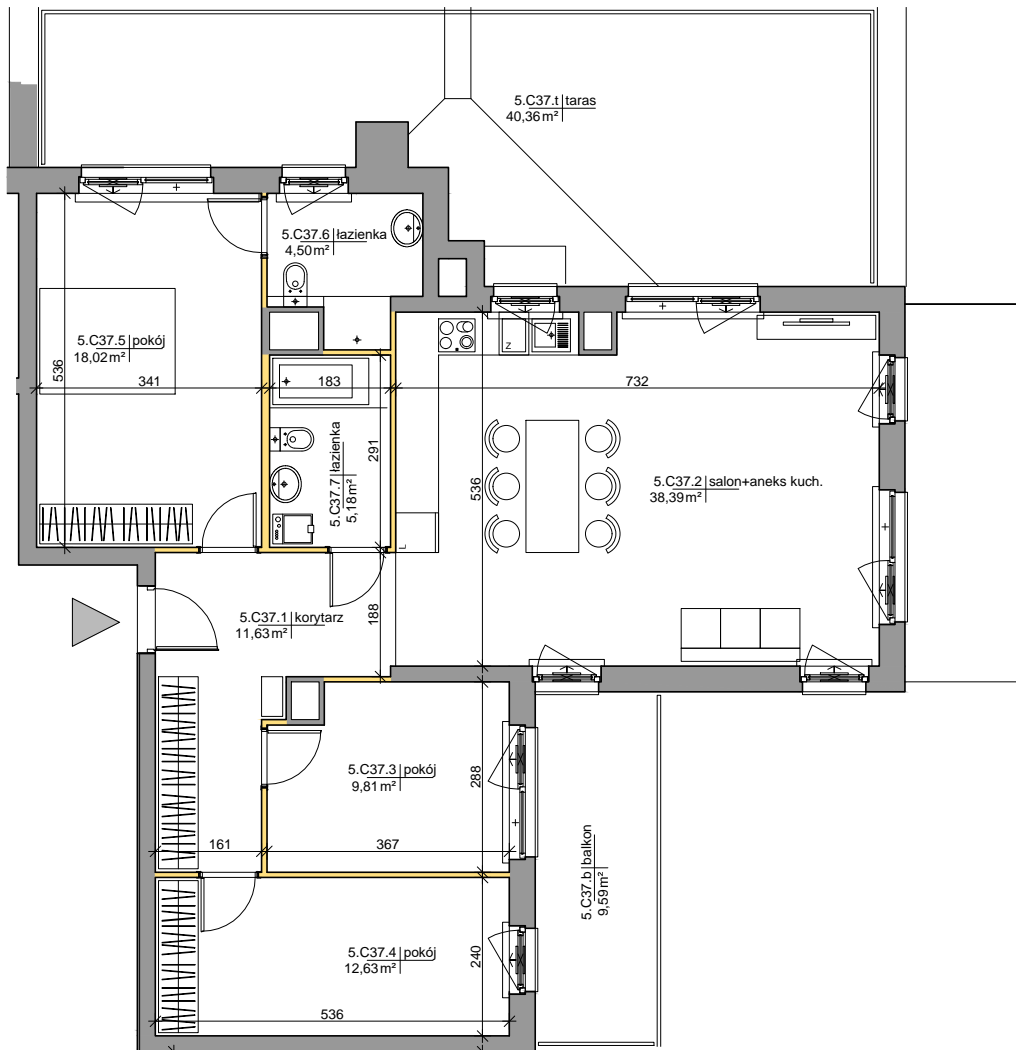

Mińska 63, Warszawa Syrena Invest

MIŃSKA
63

0 0,5 1 2m
skala

Syrena Invest

Syrena III Sp. z o.o.
ul. Zajęcza 15
00-351 Warszawa
sprzedaz@minska63.pl
www.minska63.pl

ulica Mińska

nr mieszkania:

C37

powierzchnia
mieszkania: **102,65m²**

ilość pokoi:

4

powierzchnia
ogródka: **0m²**

piętro:

+5

powierzchnia
balkonu: **9,59m²**

klatka:

C

powierzchnia
tarasu: **40,36m²**

uwagi:

- powierzchnie liczone wg normy PN-ISO 9836:1997 (do powierzchni lokalu wliczono ściany działowe nadające się do demontażu);
- podane rozwiązania i powierzchnie mogą ulec zmianie;
- karta ma charakter informacyjny;

legenda:

-  ściany działowe nadające się do demontażu
-  ściany trwałe nienadające się do demontażu

data:

maj 2019

projekt:

AMP atelier Sp. z o.o.
ul. Gubinowska 5
02-956 Warszawa