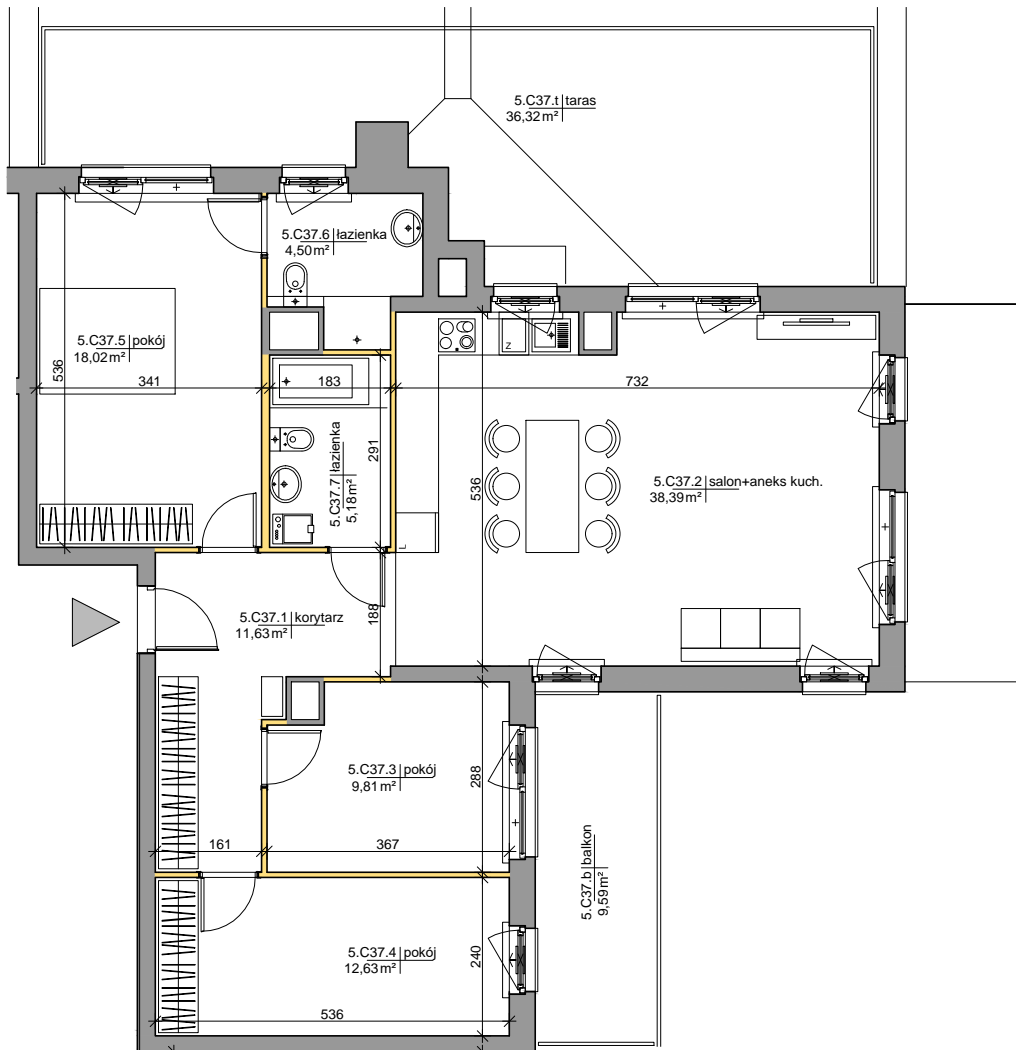

Mińska 63, Warszawa Syrena Invest

MIŃSKA
63

0 0,5 1 2m
skala

Syrena Invest

Syrena III Sp. z o.o.
ul. Zajęcza 15
00-351 Warszawa
sprzedaz@minska63.pl
www.minska63.pl

ulica Mińska

nr mieszkania:

C37

powierzchnia
mieszkania: **102,64m²**

ilość pokoi:

4

powierzchnia
ogródka: **0m²**

piętro:

+5

powierzchnia
balkonu: **9,59m²**

klatka:

C

powierzchnia
tarasu: **36,32m²**

uwagi:

- powierzchnie liczone wg normy PN-ISO 9836:1997 (do powierzchni lokalu wliczono ściany działowe nadające się do demontażu);
- podane rozwiązania i powierzchnie mogą ulec zmianie;
- karta ma charakter informacyjny;

legenda:

-  ściany działowe nadające się do demontażu
-  ściany trwałe nienadające się do demontażu

data:

maj 2019

projekt:

AMP atelier Sp. z o.o.
ul. Gubinowska 5
02-956 Warszawa