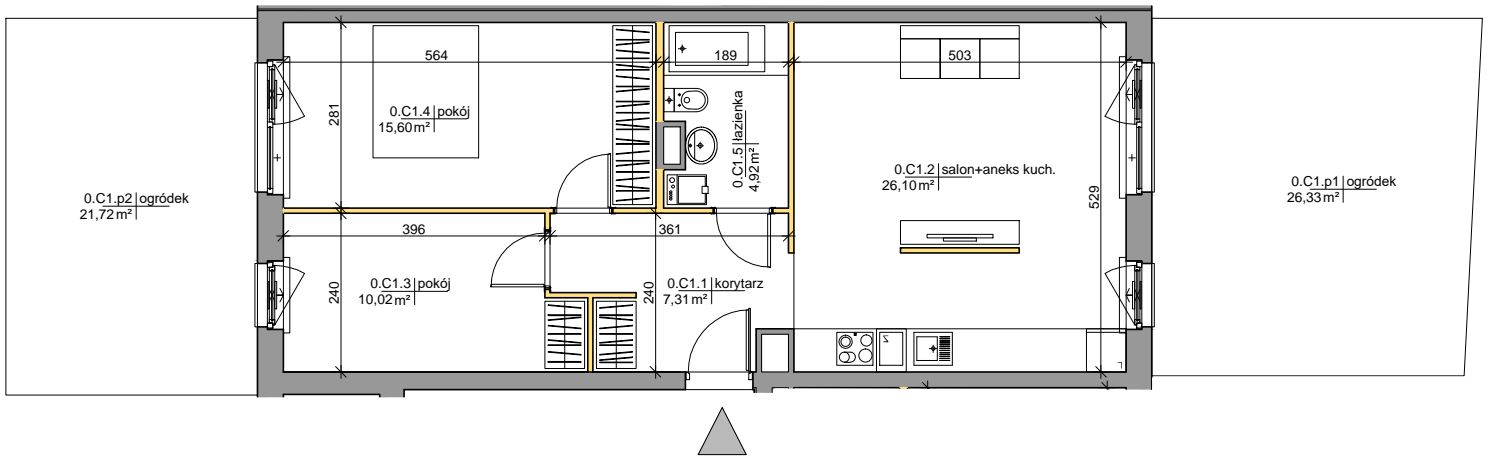

Mińska 63, Warszawa Syrena Invest

MIŃSKA
63

0 0,5 1 2m
skala

Syrena Invest

Syrena III Sp. z o.o.
ul. Zajęcza 15
00-351 Warszawa
sprzedaz@minska63.pl
www.minska63.pl

ulica Mińska

nr mieszkania:	C1	powierzchnia mieszkania:	66,21m²
ilość pokoi:	3	powierzchnia ogródka:	48,05m²
piętro:	0	powierzchnia balkonu:	0m²
klatka:	C	powierzchnia tarasu:	0m²

uwagi:
- powierzchnie liczone wg normy PN-ISO 9836:1997 (do powierzchni lokalu wliczono ściany działowe nadające się do demontażu);
- podane rozwiązania i powierzchnie mogą ulec zmianie;
- karta ma charakter informacyjny;

legenda:
 ściany działowe nadające się do demontażu
 ściany trwałe nienadające się do demontażu

data:

maj 2019

projekt: AMP atelier Sp. z o.o.
ul. Gubinowska 5
02-956 Warszawa