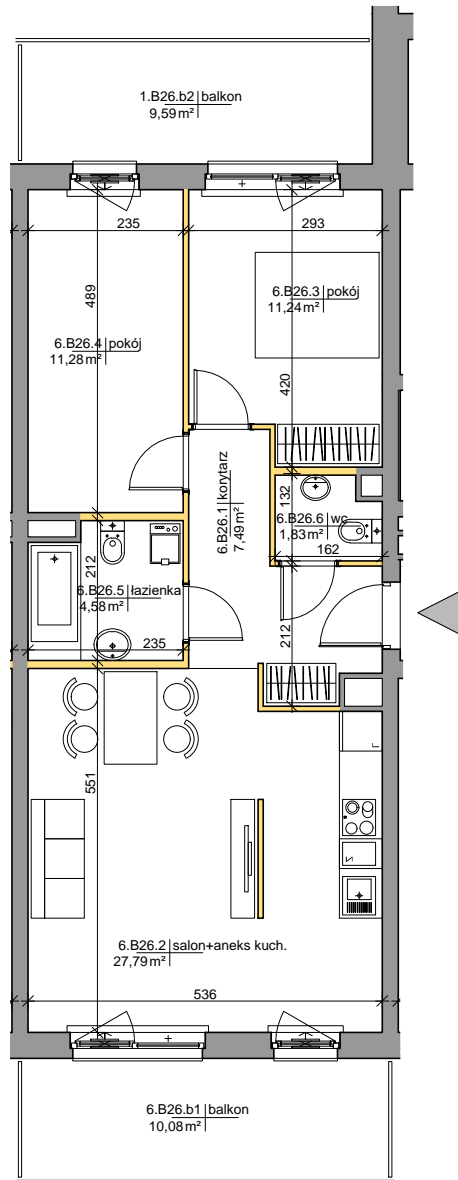

Mińska 63, Warszawa Syrena Invest

MIŃSKA
63

0 0,5 1 2m
skala

Syrena Invest

Syrena III Sp. z o.o.
ul. Zajęcza 15
00-351 Warszawa
sprzedaz@minska63.pl
www.minska63.pl

ulica Mińska

nr mieszkania:

B26

powierzchnia
mieszkania: **66,85m²**

ilość pokoi:

3

powierzchnia
ogródka: **0m²**

piętro:

+6

powierzchnia
balkonu: **19,67m²**

klatka:

B

powierzchnia
tarasu: **0m²**

uwagi:

- powierzchnie liczone wg normy PN-ISO 9836:1997 (do powierzchni lokalu wliczono ściany działowe nadające się do demontażu);
- podane rozwiązania i powierzchnie mogą ulec zmianie;
- karta ma charakter informacyjny;