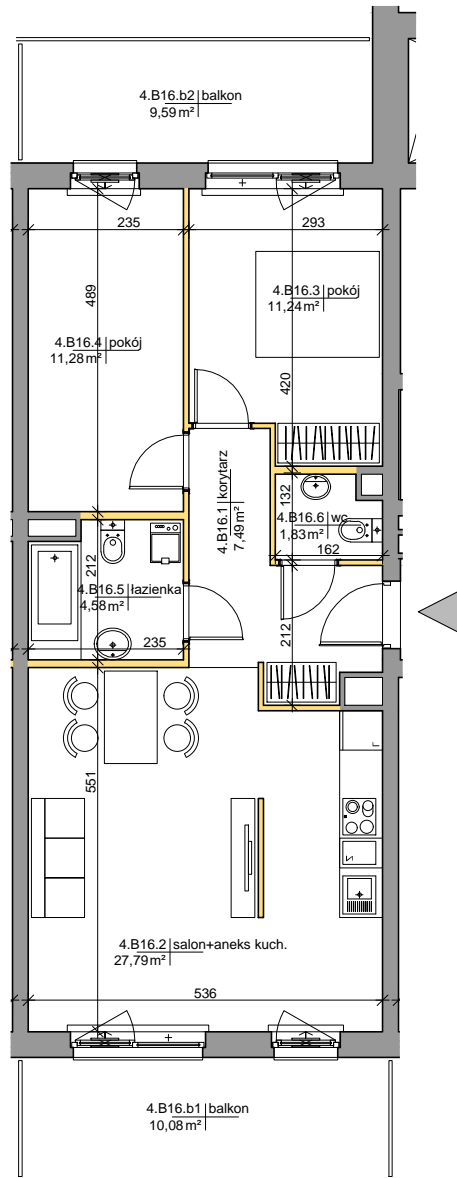

Mińska 63, Warszawa Syrena Invest

MIŃSKA
63

0 0,5 1 2m
skala

Syrena Invest

Syrena III Sp. z o.o.
ul. Zajęcza 15
00-351 Warszawa
sprzedaz@minska63.pl
www.minska63.pl

ulica Mińska

nr mieszkania:

B16

powierzchnia mieszkania: **66,85m²**

ilość pokoi:

3

powierzchnia ogródka: **0m²**

piętro:

+4

powierzchnia balkonu: **19,67m²**

klatka:

B

powierzchnia tarasu: **0m²**

uwagi:

- powierzchnie liczone wg normy PN-ISO 9836:1997 (do powierzchni lokalu wliczono ściany działowe nadające się do demontażu);
- podane rozwiązania i powierzchnie mogą ulec zmianie;
- karta ma charakter informacyjny;