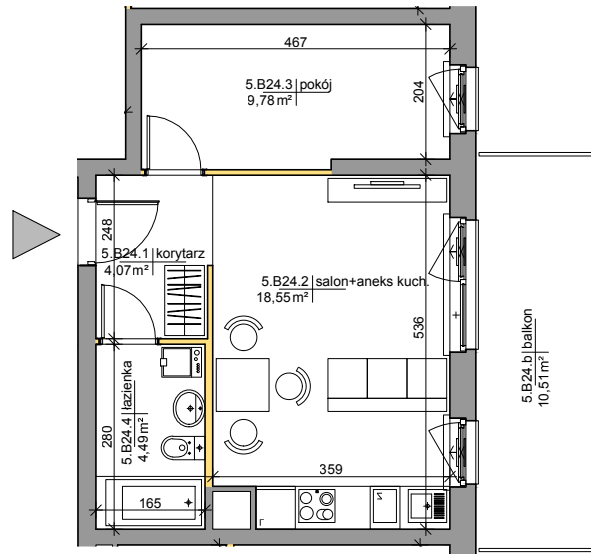

Mińska 63, Warszawa Syrena Invest

MIŃSKA
63

0 0,5 1 2m
skala

Syrena Invest

Syrena III Sp. z o.o.
ul. Zajęcza 15
00-351 Warszawa
sprzedaz@minska63.pl
www.minska63.pl

ulica Mińska

nr mieszkania:

B24

powierzchnia
mieszkania: **37,98m²**

ilość pokoi:

2

powierzchnia
ogródka: **0m²**

piętro:

+5

powierzchnia
balkonu: **10,51m²**

klatka:

B

powierzchnia
tarasu: **0m²**

uwagi:

- powierzchnie liczone wg normy PN-ISO 9836:1997 (do powierzchni lokalu wliczono ściany działowe nadające się do demontażu);
- podane rozwiązania i powierzchnie mogą ulec zmianie;
- karta ma charakter informacyjny;