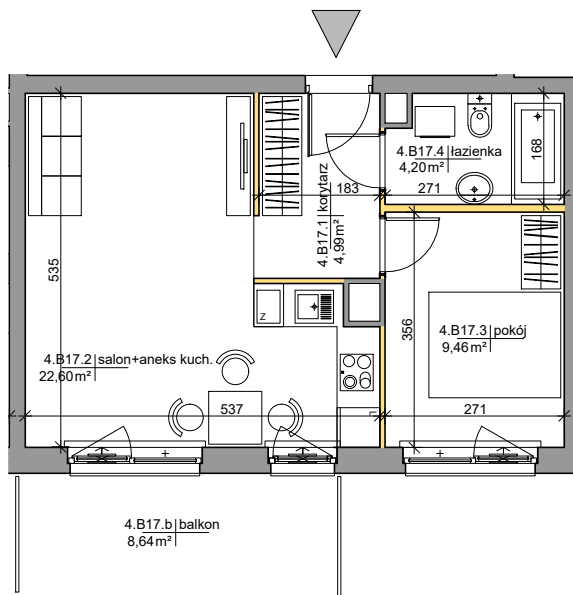

Mińska 63, Warszawa Syrena Invest

MIŃSKA
63

0 0,5 1 2m
skala

Syrena Invest

Syrena III Sp. z o.o.
ul. Zajęcza 15
00-351 Warszawa
sprzedaz@minska63.pl
www.minska63.pl

ulica Mińska

nr mieszkania:

B17

powierzchnia
mieszkania: **42,56m²**

ilość pokoi:

2

powierzchnia
ogródka: **0m²**

piętro:

+4

powierzchnia
balkonu: **8,64m²**

klatka:

B

powierzchnia
tarasu: **0m²**

uwagi:

- powierzchnie liczone wg normy PN-ISO 9836:1997 (do powierzchni lokalu wliczono ściany działowe nadające się do demontażu);
- podane rozwiązania i powierzchnie mogą ulec zmianie;
- karta ma charakter informacyjny;