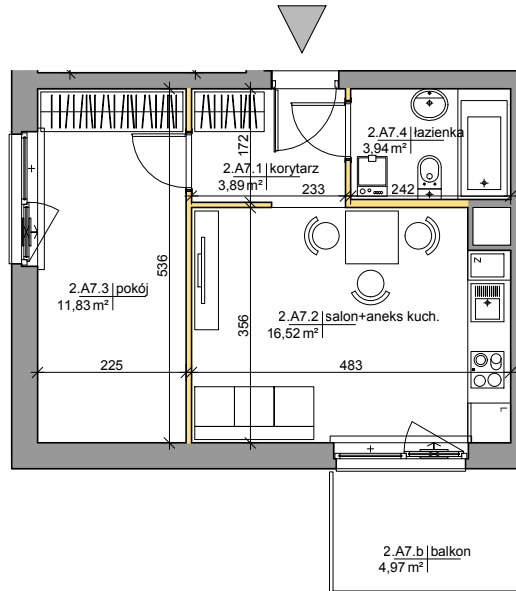

Mińska 63, Warszawa Syrena Invest

MIŃSKA
63

0 0,5 1 2m
skala

Syrena Invest

Syrena III Sp. z o.o.
ul. Zajęcza 15
00-351 Warszawa
sprzedaz@minska63.pl
www.minska63.pl

ulica Mińska

nr mieszkania:

A7

powierzchnia
mieszkania: **37,48m²**

ilość pokoi:

2

powierzchnia
ogródka: **0m²**

piętro:

+2

powierzchnia
balkonu: **4,97m²**

klatka:

A

powierzchnia
tarasu: **0m²**

uwagi:

- powierzchnie liczone wg normy PN-ISO 9836:1997 (do powierzchni lokalu wliczono ściany działowe nadające się do demontażu);
- podane rozwiązania i powierzchnie mogą ulec zmianie;
- karta ma charakter informacyjny;