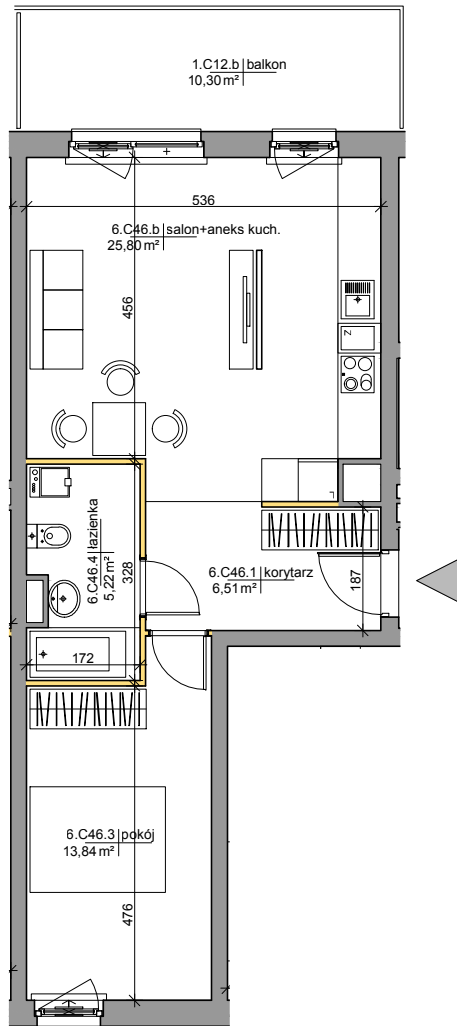

Mińska 63, Warszawa Syrena Invest

MIŃSKA
63

0 0,5 1 2m
skala

Syrena Invest

Syrena III Sp. z o.o.
ul. Zajęcza 15
00-351 Warszawa
sprzedaz@minska63.pl
www.minska63.pl

ulica Mińska

nr mieszkania:

C46

powierzchnia mieszkania: **52,75m²**

ilość pokoi:

2

powierzchnia ogródka: **0m²**

piętro:

+6

powierzchnia balkonu: **10,30m²**

klatka:

C

powierzchnia tarasu: **0m²**

uwagi:

- powierzchnie liczone wg normy PN-ISO 9836:1997 (do powierzchni lokalu wliczono ściany działowe nadające się do demontażu);
- podane rozwiązania i powierzchnie mogą ulec zmianie;
- karta ma charakter informacyjny;