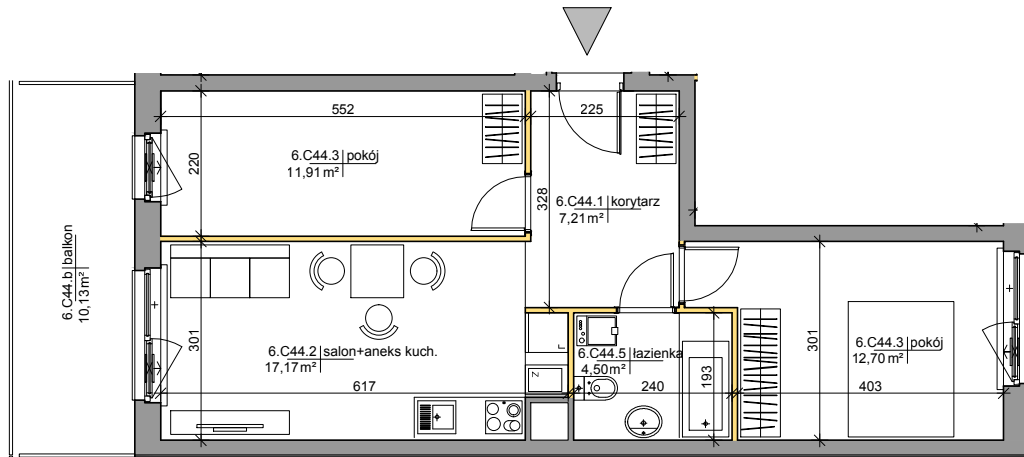

Mińska 63, Warszawa Syrena Invest

MIŃSKA
63

0 0,5 1 2m
skala

Syrena Invest

Syrena III Sp. z o.o.
ul. Zajęcza 15
00-351 Warszawa
sprzedaz@minska63.pl
www.minska63.pl

ulica Mińska

nr mieszkania:

C44

powierzchnia
mieszkania: **55,27m²**

ilość pokoi:

1

powierzchnia
ogródka: **0m²**

piętro:

+6

powierzchnia
balkonu: **10,13m²**

klatka:

C

powierzchnia
tarasu: **0m²**

uwagi:

- powierzchnie liczone wg normy PN-ISO 9836:1997 (do powierzchni lokalu wliczono ściany działowe nadające się do demontażu);
- podane rozwiązania i powierzchnie mogą ulec zmianie;
- karta ma charakter informacyjny;