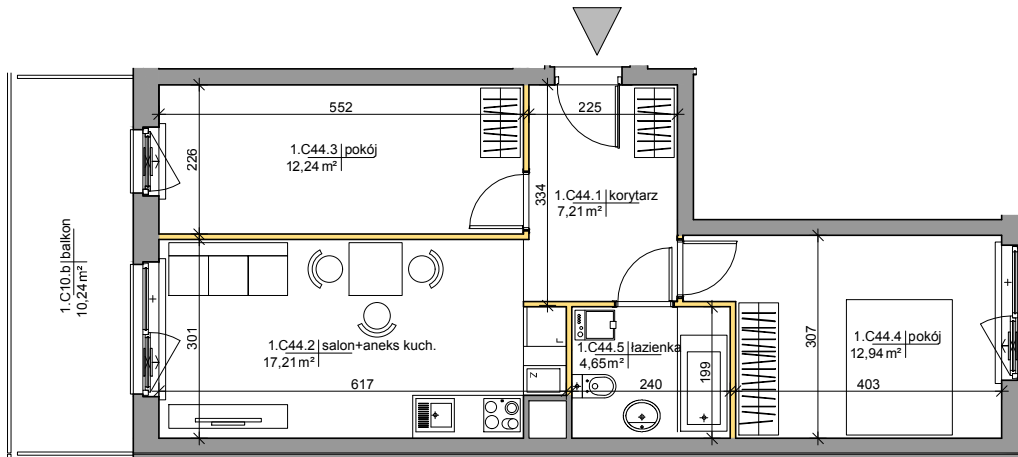

Mińska 63, Warszawa Syrena Invest

MIŃSKA
63

0 0,5 1 2m
skala

Syrena Invest

Syrena III Sp. z o.o.
ul. Zajęcza 15
00-351 Warszawa
sprzedaz@minska63.pl
www.minska63.pl

ulica Mińska

nr mieszkania:

C44

powierzchnia
mieszkania: **56,03m²**

ilość pokoi:

1

powierzchnia
ogródka: **0m²**

piętro:

+6

powierzchnia
balkonu: **10,13m²**

klatka:

C

powierzchnia
tarasu: **0m²**

uwagi:

- powierzchnie liczone wg normy PN-ISO 9836:1997 (do powierzchni lokalu wliczono ściany działowe nadające się do demontażu);
- podane rozwiązania i powierzchnie mogą ulec zmianie;
- karta ma charakter informacyjny;

legenda:

-  ściany działowe nadające się do demontażu
-  ściany trwałe nienadające się do demontażu

data:

maj 2019

projekt:

AMP atelier Sp. z o.o.
ul. Gubinowska 5
02-956 Warszawa