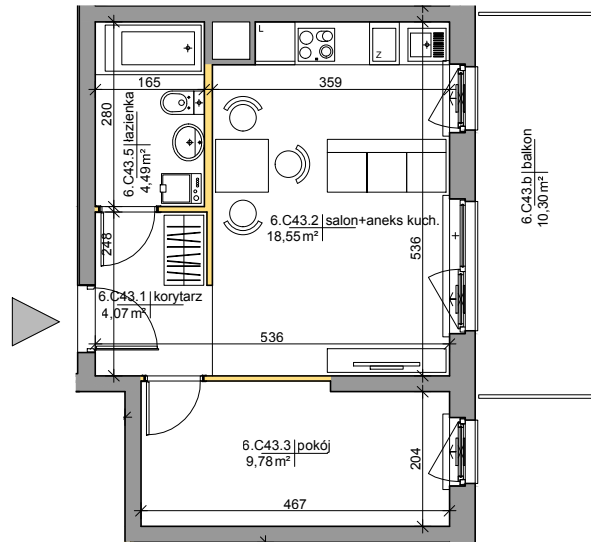

Mińska 63, Warszawa Syrena Invest

MIŃSKA
63

0 0,5 1 2m
skala

Syrena Invest

Syrena III Sp. z o.o.
ul. Zajęcza 15
00-351 Warszawa
sprzedaz@minska63.pl
www.minska63.pl

ulica Mińska

nr mieszkania:

C43

powierzchnia
mieszkania: **37,98m²**

ilość pokoi:

1

powierzchnia
ogródka: **0m²**

piętro:

+6

powierzchnia
balkonu: **10,30m²**

klatka:

C

powierzchnia
tarasu: **0m²**

uwagi:

- powierzchnie liczone wg normy PN-ISO 9836:1997 (do powierzchni lokalu wliczono ściany działowe nadające się do demontażu);
- podane rozwiązania i powierzchnie mogą ulec zmianie;
- karta ma charakter informacyjny;