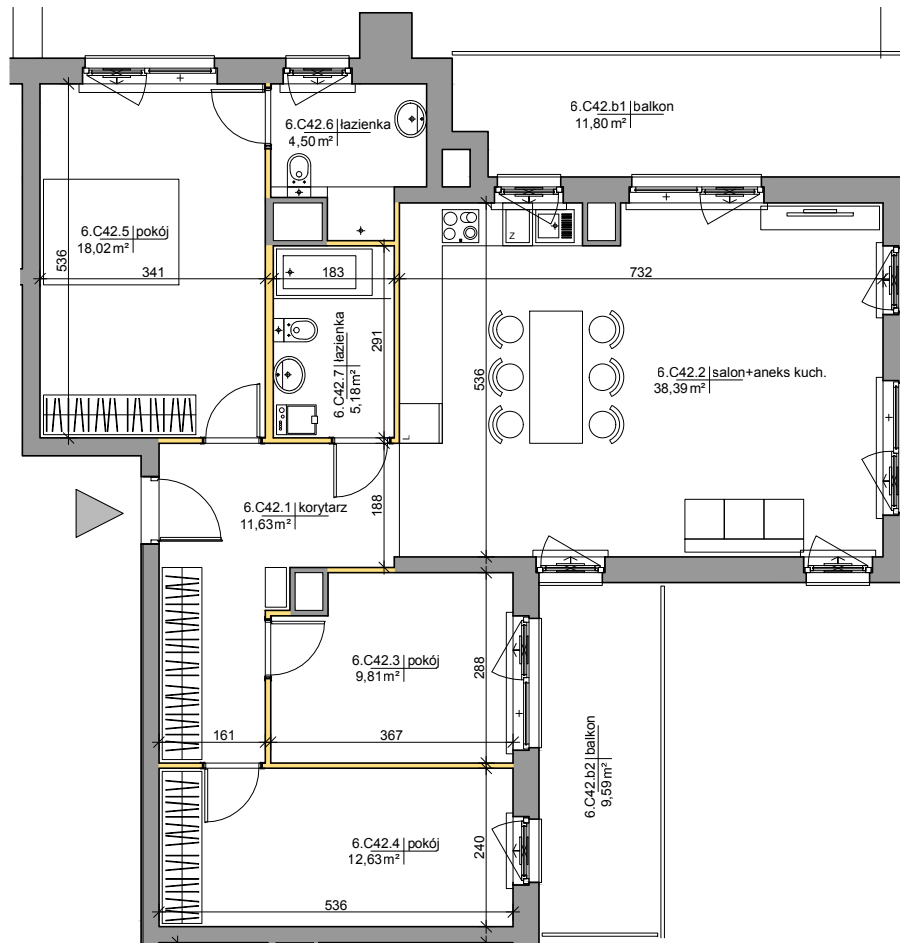

Mińska 63, Warszawa Syrena Invest

MIŃSKA
63

0 0,5 1 2m
skala

Syrena Invest

Syrena III Sp. z o.o.
ul. Zajęcza 15
00-351 Warszawa
sprzedaz@minska63.pl
www.minska63.pl

ulica Mińska

nr mieszkania:

C42

powierzchnia mieszkania: **102,65m²**

ilość pokoi:

4

powierzchnia ogródka: **0m²**

piętro:

+6

powierzchnia balkonu: **21,39m²**

klatka:

C

powierzchnia tarasu: **0m²**

uwagi:

- powierzchnie liczone wg normy PN-ISO 9836:1997 (do powierzchni lokalu wliczono ściany działowe nadające się do demontażu);
- podane rozwiązania i powierzchnie mogą ulec zmianie;
- karta ma charakter informacyjny;

legenda:

-  ściany działowe nadające się do demontażu
-  ściany trwałe nienadające się do demontażu

data:

maj 2019

projekt:

AMP atelier Sp. z o.o.
ul. Gubinowska 5
02-956 Warszawa