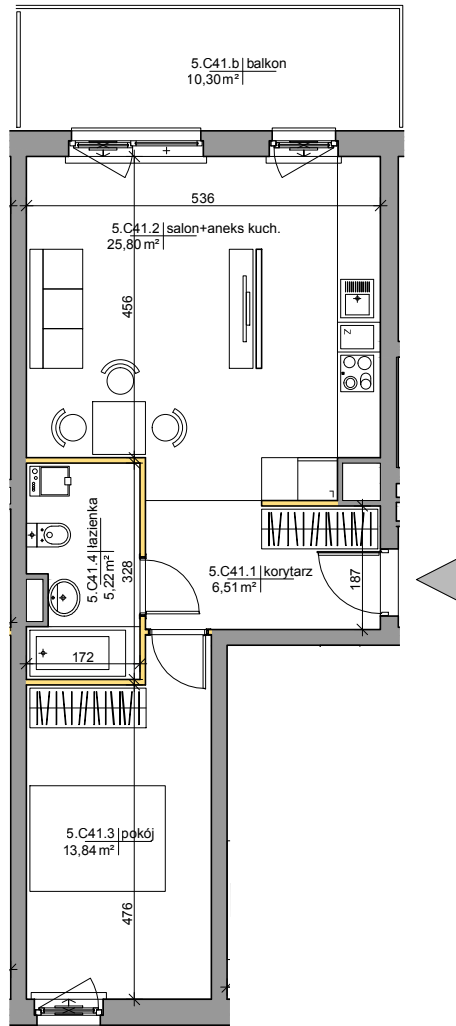

Mińska 63, Warszawa Syrena Invest

MIŃSKA
63

0 0,5 1 2m
skala

Syrena Invest

Syrena III Sp. z o.o.
ul. Zajęcza 15
00-351 Warszawa
sprzedaz@minska63.pl
www.minska63.pl