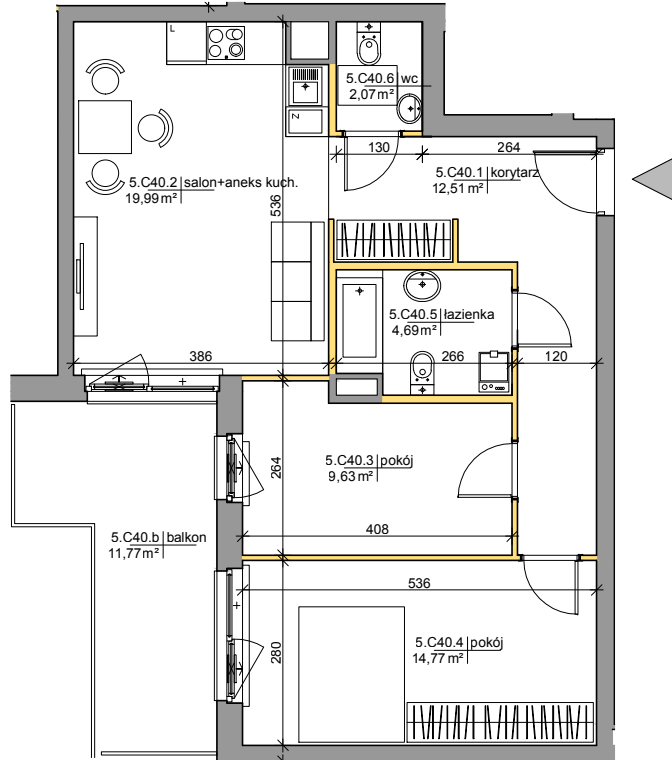

# Mińska 63, Warszawa Syrena Invest

**MIŃSKA**  
63

0 0,5 1 2m  
skala

  
**Syrena Invest**

Syrena III Sp. z o.o.  
ul. Zajęcza 15  
00-351 Warszawa  
sprzedaz@minska63.pl  
www.minska63.pl

ulica Mińska

nr mieszkania:

**C40**

powierzchnia  
mieszkania: **66,38m<sup>2</sup>**

ilość pokoi:

**2**

powierzchnia  
ogródka: **0m<sup>2</sup>**

piętro:

**+5**

powierzchnia  
balkonu: **11,77m<sup>2</sup>**

klatka:

**C**

powierzchnia  
tarasu: **0m<sup>2</sup>**

uwagi:

- powierzchnie liczone wg normy PN-ISO 9836:1997 (do powierzchni lokalu wliczono ściany działowe nadające się do demontażu);
- podane rozwiązania i powierzchnie mogą ulec zmianie;
- karta ma charakter informacyjny;