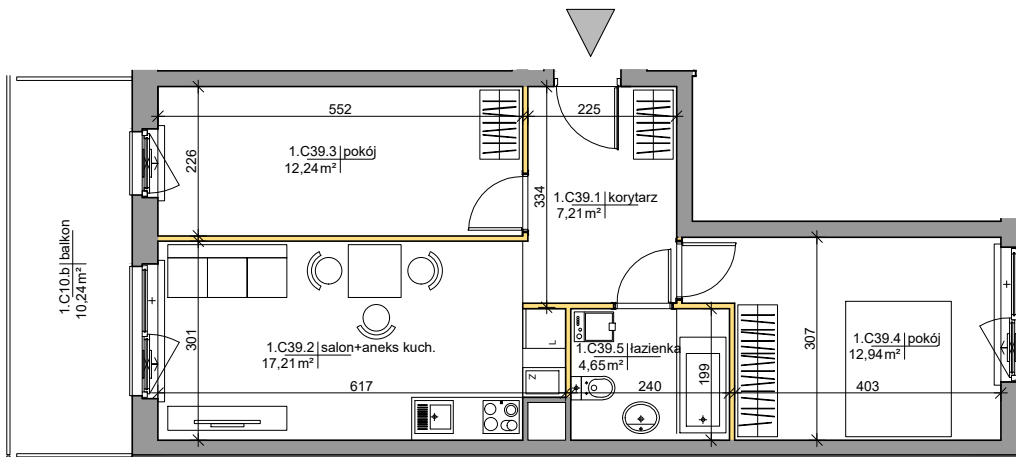

Mińska 63, Warszawa Syrena Invest

MIŃSKA
63

0 0,5 1 2m
skala

Syrena Invest

Syrena III Sp. z o.o.
ul. Zajęcza 15
00-351 Warszawa
sprzedaz@minska63.pl
www.minska63.pl

ulica Mińska

nr mieszkania:

C39

powierzchnia
mieszkania: **56,03m²**

ilość pokoi:

3

powierzchnia
ogródka: **0m²**

piętro:

+5

powierzchnia
balkonu: **10,24m²**

klatka:

C

powierzchnia
tarasu: **0m²**

uwagi:

- powierzchnie liczone wg normy PN-ISO 9836:1997 (do powierzchni lokalu wliczono ściany działowe nadające się do demontażu);
- podane rozwiązania i powierzchnie mogą ulec zmianie;
- karta ma charakter informacyjny;

legenda:

-  ściany działowe nadające się do demontażu
-  ściany trwałe nienadające się do demontażu

data:

maj 2019

projekt:

AMP atelier Sp. z o.o.
ul. Gubinowska 5
02-956 Warszawa