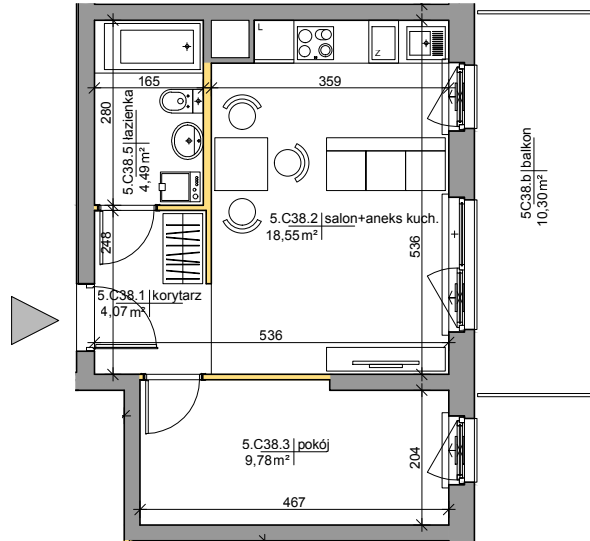

# Mińska 63, Warszawa Syrena Invest

**MIŃSKA**  
63

0 0,5 1 2m  
skala

  
**Syrena Invest**

Syrena III Sp. z o.o.  
ul. Zajęcza 15  
00-351 Warszawa  
sprzedaz@minska63.pl  
www.minska63.pl

ulica Mińska

nr mieszkania:

**C38**

powierzchnia  
mieszkania: **37,98m<sup>2</sup>**

ilość pokoi:

**1**

powierzchnia  
ogródka: **0m<sup>2</sup>**

piętro:

**+5**

powierzchnia  
balkonu: **10,30m<sup>2</sup>**

klatka:

**C**

powierzchnia  
tarasu: **0m<sup>2</sup>**

uwagi:

- powierzchnie liczone wg normy PN-ISO 9836:1997 (do powierzchni lokalu wliczono ściany działowe nadające się do demontażu);
- podane rozwiązania i powierzchnie mogą ulec zmianie;
- karta ma charakter informacyjny;