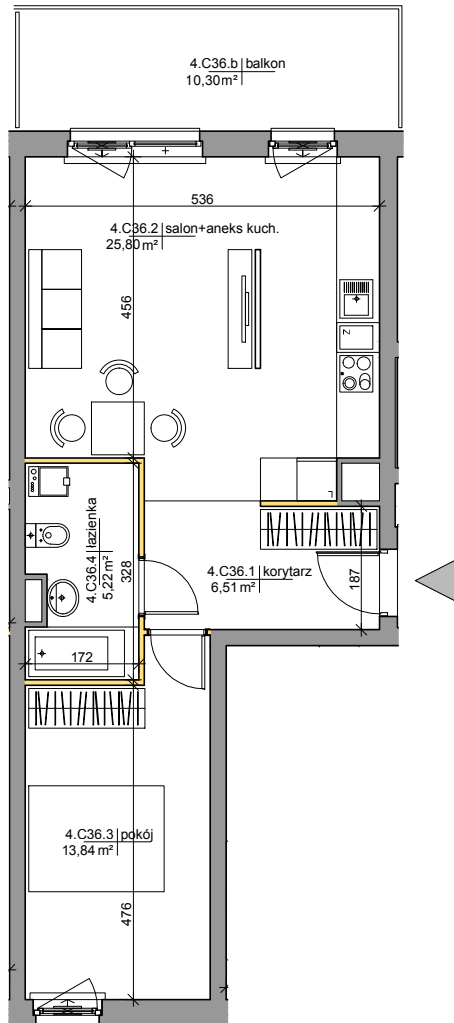

Mińska 63, Warszawa Syrena Invest

MIŃSKA
63

0 0,5 1 2m
skala

Syrena Invest

Syrena III Sp. z o.o.
ul. Zajęcza 15
00-351 Warszawa
sprzedaz@minska63.pl
www.minska63.pl

ulica Mińska

nr mieszkania:

C36

powierzchnia mieszkania: **52,75m²**

ilość pokoi:

3

powierzchnia ogródka: **0m²**

piętro:

+4

powierzchnia balkonu: **10,30m²**

klatka:

C

powierzchnia tarasu: **0m²**

uwagi:

- powierzchnie liczone wg normy PN-ISO 9836:1997 (do powierzchni lokalu wliczono ściany działowe nadające się do demontażu);
- podane rozwiązania i powierzchnie mogą ulec zmianie;
- karta ma charakter informacyjny;