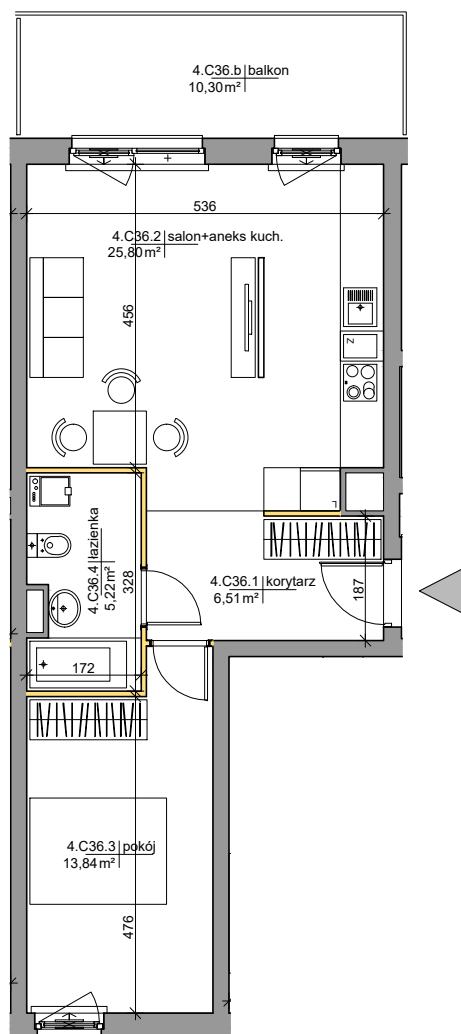

Mińska 63, Warszawa Syrena Invest

MIŃSKA
63

0 0,5 1 2m
skala

Syrena Invest

Syrena III Sp. z o.o.
ul. Zajęcza 15
00-351 Warszawa
sprzedaz@minska63.pl
www.minska63.pl

ulica Mińska

nr mieszkania:

C36

powierzchnia
mieszkania: **52,75m²**

ilość pokoi:

2

powierzchnia
ogródka: **0m²**

piętro:

+4

powierzchnia
balkonu: **10,30m²**

klatka:

C

powierzchnia
tarasu: **0m²**

uwagi:

- powierzchnie liczone wg normy PN-ISO 9836:1997 (do powierzchni lokalu wliczono ściany działowe nadające się do demontażu);
- podane rozwiązania i powierzchnie mogą ulec zmianie;
- karta ma charakter informacyjny;