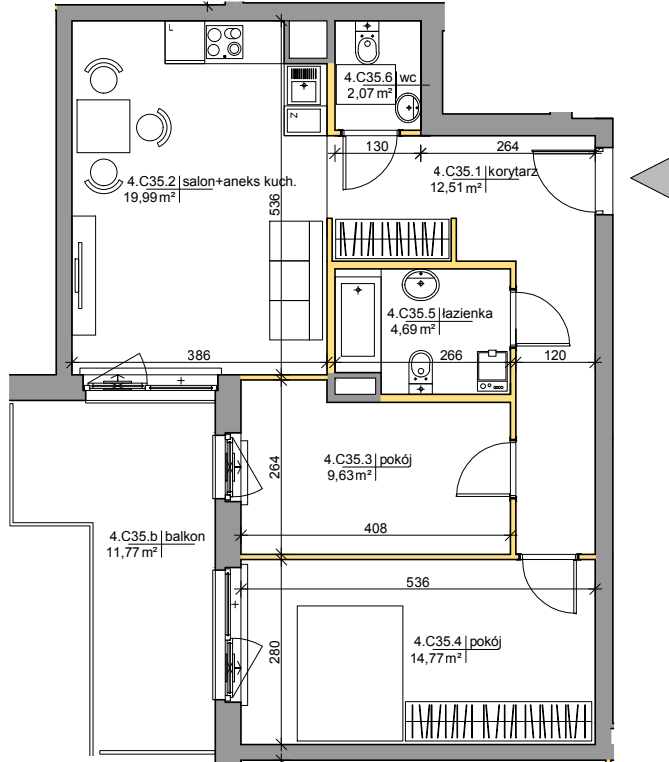

Mińska 63, Warszawa Syrena Invest

MIŃSKA
63

0 0,5 1 2m
skala

Syrena Invest

Syrena III Sp. z o.o.
ul. Zajęcza 15
00-351 Warszawa
sprzedaz@minska63.pl
www.minska63.pl

ulica Mińska

nr mieszkania:

C35

powierzchnia
mieszkania: **66,38m²**

ilość pokoi:

3

powierzchnia
ogródka: **0m²**

piętro:

+4

powierzchnia
balkonu: **11,77m²**

klatka:

C

powierzchnia
tarasu: **0m²**

uwagi:

- powierzchnie liczone wg normy PN-ISO 9836:1997 (do powierzchni lokalu wliczono ściany działowe nadające się do demontażu);
- podane rozwiązania i powierzchnie mogą ulec zmianie;
- karta ma charakter informacyjny;

legenda:

-  ściany działowe nadające się do demontażu
-  ściany trwałe nienadające się do demontażu

data:

maj 2019

projekt:

AMP atelier Sp. z o.o.
ul. Gubinowska 5
02-956 Warszawa