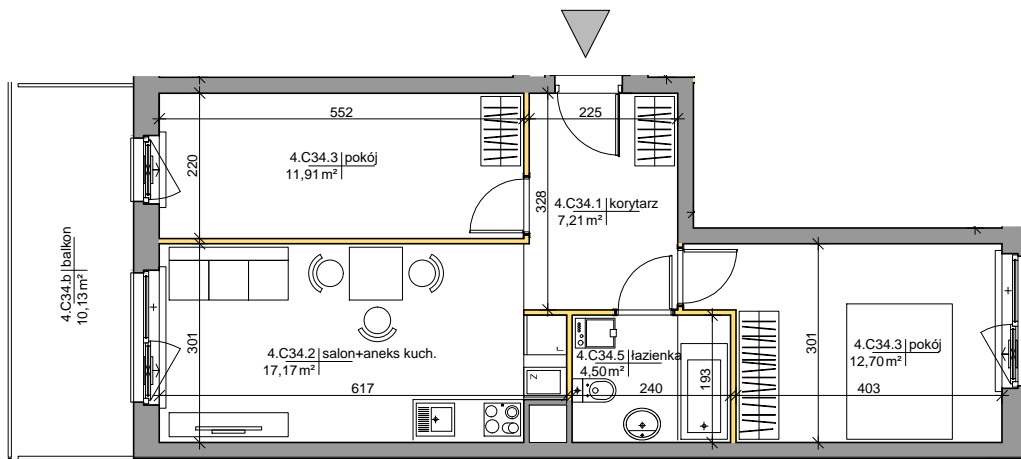

Mińska 63, Warszawa Syrena Invest

MIŃSKA
63

0 0,5 1 2m
skala

Syrena Invest

Syrena III Sp. z o.o.
ul. Zajęcza 15
00-351 Warszawa
sprzedaz@minska63.pl
www.minska63.pl

ulica Mińska

nr mieszkania:	C34	powierzchnia mieszkania:	55,27m²
ilość pokoi:	3	powierzchnia ogródka:	0m²
piętro:	+4	powierzchnia balkonu:	10,13m²
klatka:	C	powierzchnia tarasu:	0m²

uwagi:
- powierzchnie liczone wg normy PN-ISO 9836:1997 (do powierzchni lokalu wliczono ściany działowe nadające się do demontażu);
- podane rozwiązania i powierzchnie mogą ulec zmianie;
- karta ma charakter informacyjny;

legenda:
 ściany działowe nadające się do demontażu
 ściany trwałe nienadające się do demontażu

data:
maj 2019

projekt: AMP atelier Sp. z o.o.
ul. Gubinowska 5
02-956 Warszawa