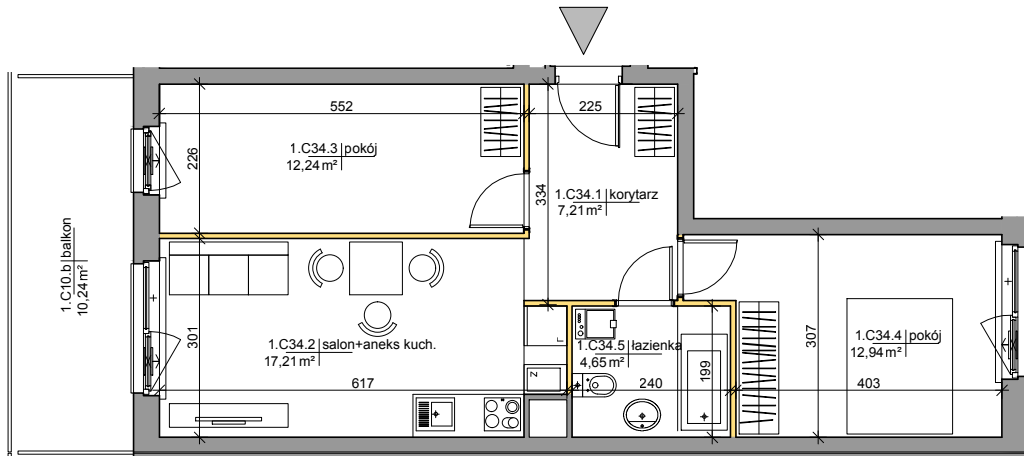

Mińska 63, Warszawa Syrena Invest

MIŃSKA
63

0 0,5 1 2m
skala

Syrena Invest

Syrena III Sp. z o.o.
ul. Zajęcza 15
00-351 Warszawa
sprzedaz@minska63.pl
www.minska63.pl

ulica Mińska

nr mieszkania:

C34

powierzchnia
mieszkania: **56,03m²**

ilość pokoi:

3

powierzchnia
ogródka: **0m²**

piętro:

+4

powierzchnia
balkonu: **10,13m²**

klatka:

C

powierzchnia
tarasu: **0m²**

uwagi:

- powierzchnie liczone wg normy PN-ISO 9836:1997 (do powierzchni lokalu wliczono ściany działowe nadające się do demontażu);
- podane rozwiązania i powierzchnie mogą ulec zmianie;
- karta ma charakter informacyjny;

legenda:

-  ściany działowe nadające się do demontażu
-  ściany trwałe nienadające się do demontażu

data:

maj 2019

projekt:

AMP atelier Sp. z o.o.
ul. Gubinowska 5
02-956 Warszawa