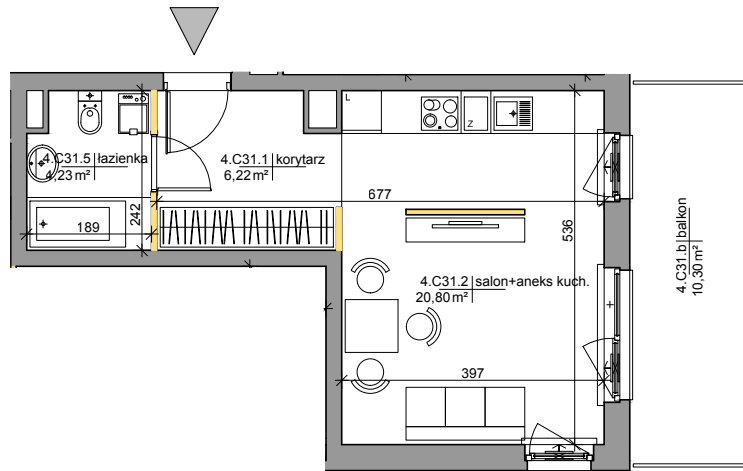

Mińska 63, Warszawa Syrena Invest

MIŃSKA
63

0 0,5 1 2m
skala

Syrena Invest

Syrena III Sp. z o.o.
ul. Zajęcza 15
00-351 Warszawa
sprzedaz@minska63.pl
www.minska63.pl

ulica Mińska

nr mieszkania:	C31	powierzchnia mieszkania:	31,79m²
ilość pokoi:	1	powierzchnia ogródka:	0m²
piętro:	+4	powierzchnia balkonu:	10,30m²
klatka:	C	powierzchnia tarasu:	0m²

uwagi:
- powierzchnie liczone wg normy PN-ISO 9836:1997 (do powierzchni lokalu wliczono ściany działowe nadające się do demontażu);
- podane rozwiązania i powierzchnie mogą ulec zmianie;
- karta ma charakter informacyjny;

legenda:

ściany działowe nadające się do demontażu
ściany trwałe nienadające się do demontażu

data:

maj 2019

projekt: AMP atelier Sp. z o.o.
ul. Gubinowska 5
02-956 Warszawa