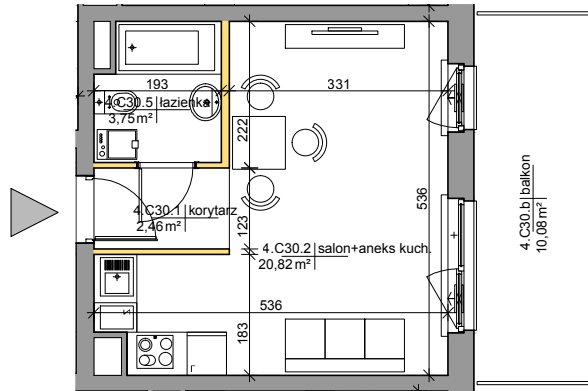

Mińska 63, Warszawa Syrena Invest

MIŃSKA
63

0 0,5 1 2m
skala

Syrena Invest

Syrena III Sp. z o.o.
ul. Zajęcza 15
00-351 Warszawa
sprzedaz@minska63.pl
www.minska63.pl