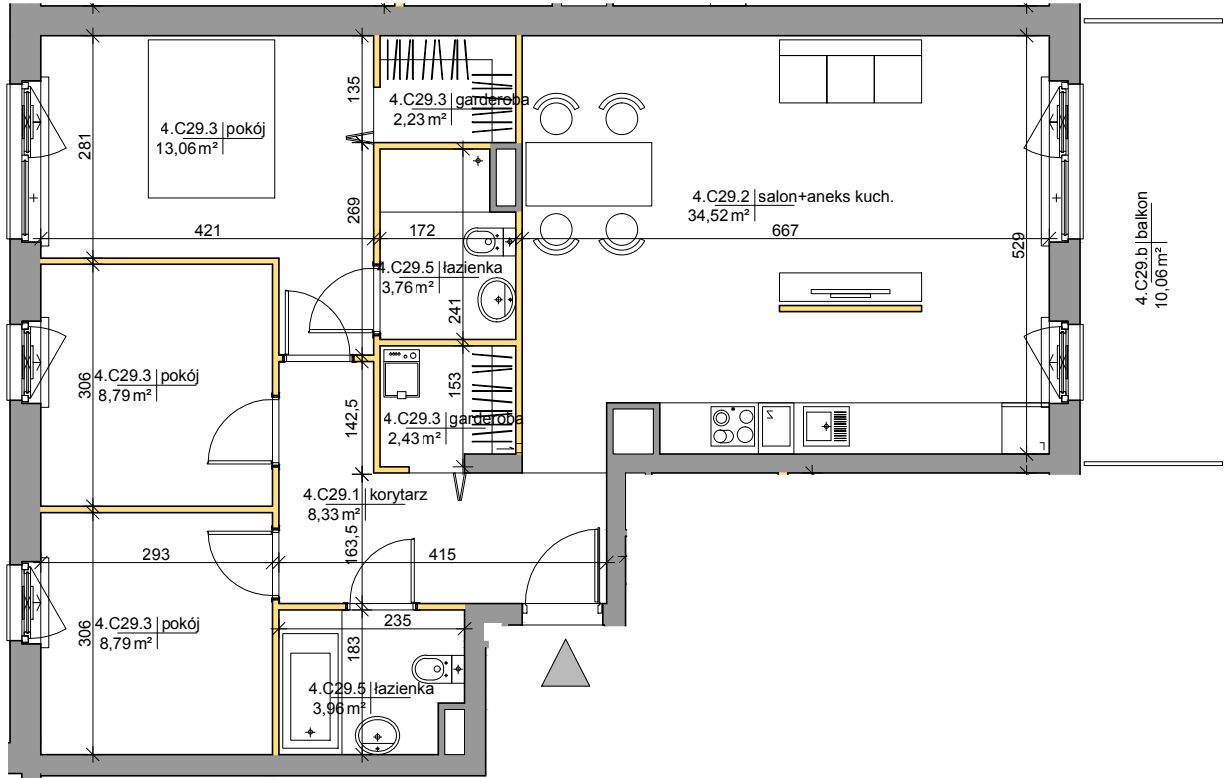

Mińska 63, Warszawa Syrena Invest

MIŃSKA
63

0 0,5 1 2m
skala

Syrena Invest

Syrena III Sp. z o.o.
ul. Zajęcza 15
00-351 Warszawa
sprzedaz@minska63.pl
www.minska63.pl

ulica Mińska

nr mieszkania:

C29

powierzchnia
mieszkania: **89,34m²**

ilość pokoi:

4

powierzchnia
ogródka: **0m²**

piętro:

+4

powierzchnia
balkonu: **10,06m²**

klatka:

C

powierzchnia
tarasu: **0m²**

uwagi:

- powierzchnie liczone wg normy PN-ISO 9836:1997 (do powierzchni lokalu wliczono ściany działowe nadające się do demontażu);
- podane rozwiązania i powierzchnie mogą ulec zmianie;
- karta ma charakter informacyjny;

legenda:

-  ściany działowe nadające się do demontażu
-  ściany trwałe nienadające się do demontażu

data:

maj 2019

projekt:

AMP atelier Sp. z o.o.
ul. Gubinowska 5
02-956 Warszawa