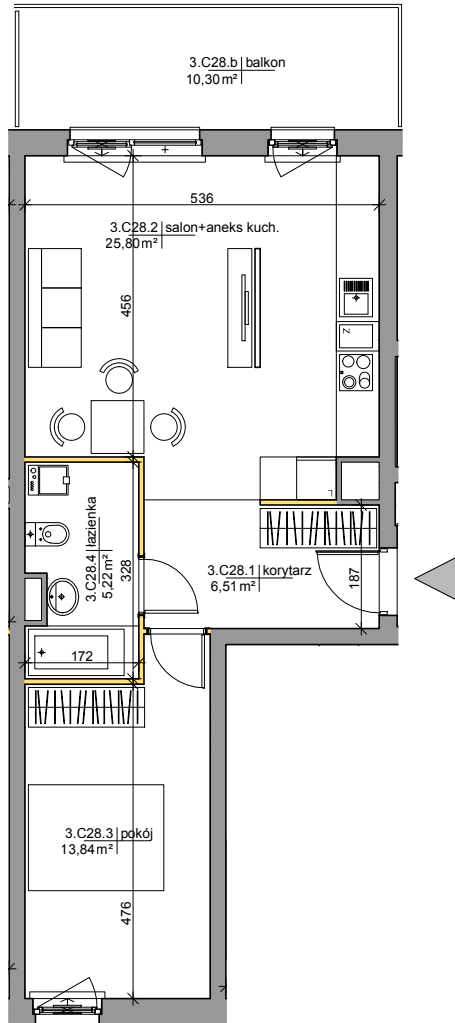

Mińska 63, Warszawa Syrena Invest

MIŃSKA
63

0 0,5 1 2m
skala

Syrena Invest

Syrena III Sp. z o.o.
ul. Zajęcza 15
00-351 Warszawa
sprzedaz@minska63.pl
www.minska63.pl

ulica Mińska

nr mieszkania:

C28

powierzchnia mieszkania: **52,75m²**

ilość pokoi:

3

powierzchnia ogródka: **0m²**

piętro:

+3

powierzchnia balkonu: **10,30m²**

klatka:

C

powierzchnia tarasu: **0m²**

uwagi:

- powierzchnie liczone wg normy PN-ISO 9836:1997 (do powierzchni lokalu wliczono ściany działowe nadające się do demontażu);
- podane rozwiązania i powierzchnie mogą ulec zmianie;
- karta ma charakter informacyjny;