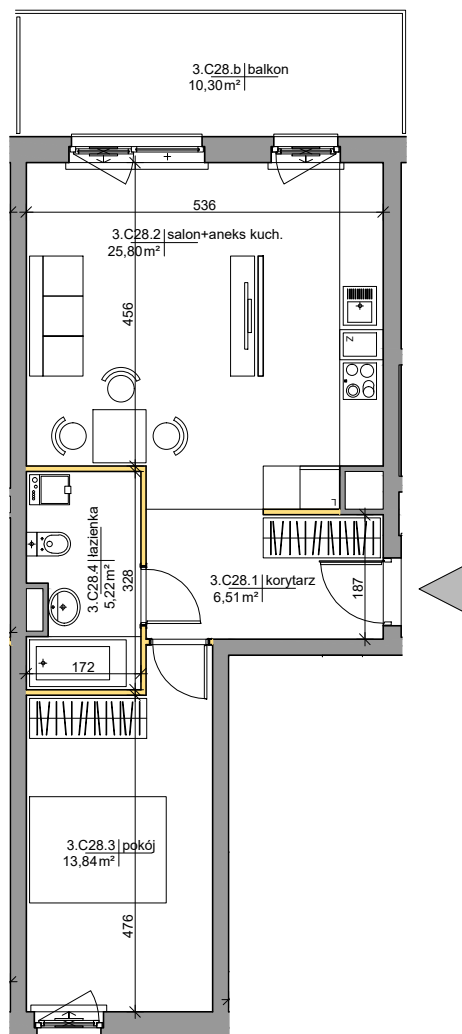

# Mińska 63, Warszawa Syrena Invest

**MIŃSKA**  
63

0 0,5 1 2m  
skala

  
**Syrena Invest**

Syrena III Sp. z o.o.  
ul. Zajęcza 15  
00-351 Warszawa  
sprzedaz@minska63.pl  
www.minska63.pl

ulica Mińska

nr mieszkania:

**C28**

powierzchnia  
mieszkania:

**52,75m<sup>2</sup>**

ilość pokoi:

**2**

powierzchnia  
ogródka:

**0m<sup>2</sup>**

piętro:

**+3**

powierzchnia  
balkonu:

**10,30m<sup>2</sup>**

klatka:

**C**

powierzchnia  
tarasu:

**0m<sup>2</sup>**

uwagi:

- powierzchnie liczone wg normy PN-ISO 9836:1997 (do powierzchni lokalu wliczono ściany działowe nadające się do demontażu);
- podane rozwiązania i powierzchnie mogą ulec zmianie;
- karta ma charakter informacyjny;