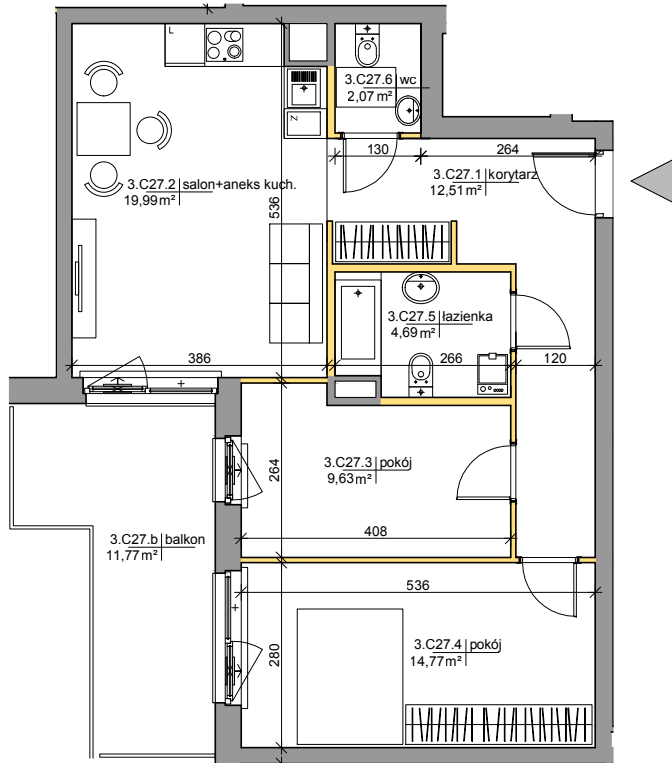

Mińska 63, Warszawa Syrena Invest

MIŃSKA
63

0 0,5 1 2m
skala

Syrena Invest

Syrena III Sp. z o.o.
ul. Zajęcza 15
00-351 Warszawa
sprzedaz@minska63.pl
www.minska63.pl

ulica Mińska

nr mieszkania:

C27

powierzchnia
mieszkania: **66,38m²**

ilość pokoi:

3

powierzchnia
ogródka: **0m²**

piętro:

+3

powierzchnia
balkonu: **11,77m²**

klatka:

C

powierzchnia
tarasu: **0m²**

uwagi:

- powierzchnie liczone wg normy PN-ISO 9836:1997 (do powierzchni lokalu wliczono ściany działowe nadające się do demontażu);
- podane rozwiązania i powierzchnie mogą ulec zmianie;
- karta ma charakter informacyjny;

legenda:

-  ściany działowe nadające się do demontażu
-  ściany trwałe nienadające się do demontażu

data:

maj 2019

projekt:

AMP atelier Sp. z o.o.
ul. Gubinowska 5
02-956 Warszawa