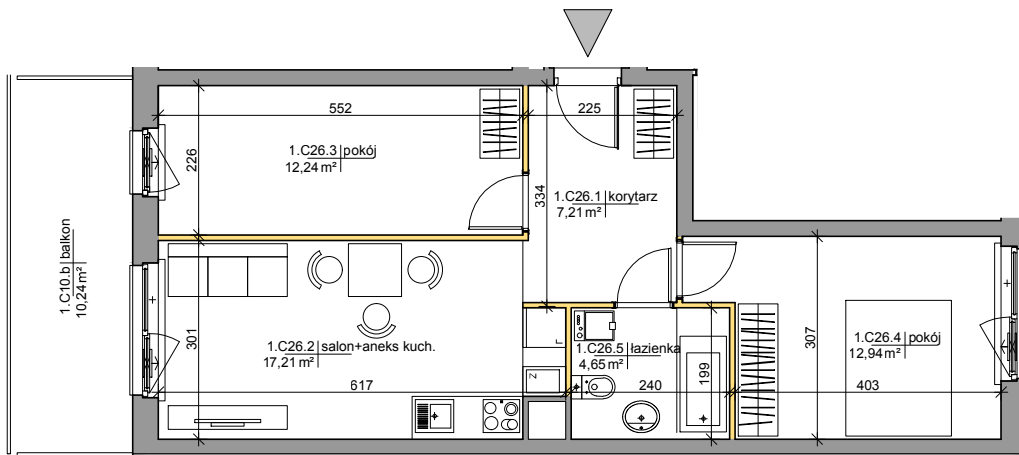

Mińska 63, Warszawa Syrena Invest

MIŃSKA
63

0 0,5 1 2m
skala

Syrena Invest

Syrena III Sp. z o.o.
ul. Zajęcza 15
00-351 Warszawa
sprzedaz@minska63.pl
www.minska63.pl

ulica Mińska

nr mieszkania:

C26

powierzchnia
mieszkania: **56,03m²**

ilość pokoi:

3

powierzchnia
ogródka: **0m²**

piętro:

+3

powierzchnia
balkonu: **10,13m²**

klatka:

C

powierzchnia
tarasu: **0m²**

uwagi:

- powierzchnie liczone wg normy PN-ISO 9836:1997 (do powierzchni lokalu wliczono ściany działowe nadające się do demontażu);
- podane rozwiązania i powierzchnie mogą ulec zmianie;
- karta ma charakter informacyjny;

legenda:

-  ściany działowe nadające się do demontażu
-  ściany trwałe nienadające się do demontażu

data:

maj 2019

projekt:

AMP atelier Sp. z o.o.
ul. Gubinowska 5
02-956 Warszawa