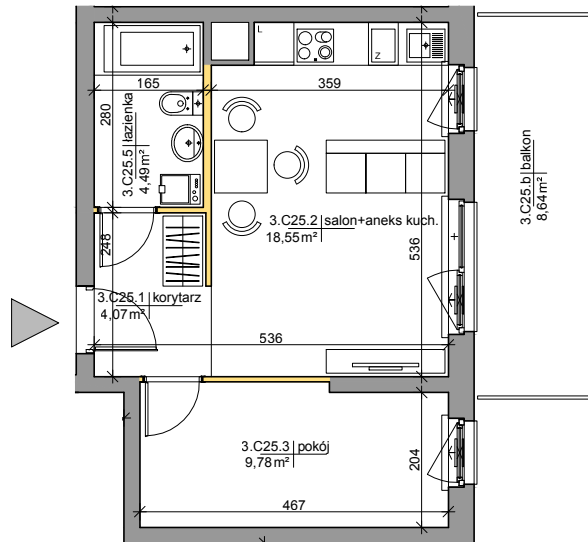

# Mińska 63, Warszawa Syrena Invest

**MIŃSKA**  
63

0 0,5 1 2m  
skala

  
**Syrena Invest**

Syrena III Sp. z o.o.  
ul. Zajęcza 15  
00-351 Warszawa  
sprzedaz@minska63.pl  
www.minska63.pl

ulica Mińska

nr mieszkania:

**C25**

powierzchnia  
mieszkania: **37,98m<sup>2</sup>**

ilość pokoi:

**2**

powierzchnia  
ogródka: **0m<sup>2</sup>**

piętro:

**+3**

powierzchnia  
balkonu: **10,30m<sup>2</sup>**

klatka:

**C**

powierzchnia  
tarasu: **0m<sup>2</sup>**

uwagi:

- powierzchnie liczone wg normy PN-ISO 9836:1997 (do powierzchni lokalu wliczono ściany działowe nadające się do demontażu);
- podane rozwiązania i powierzchnie mogą ulec zmianie;
- karta ma charakter informacyjny;