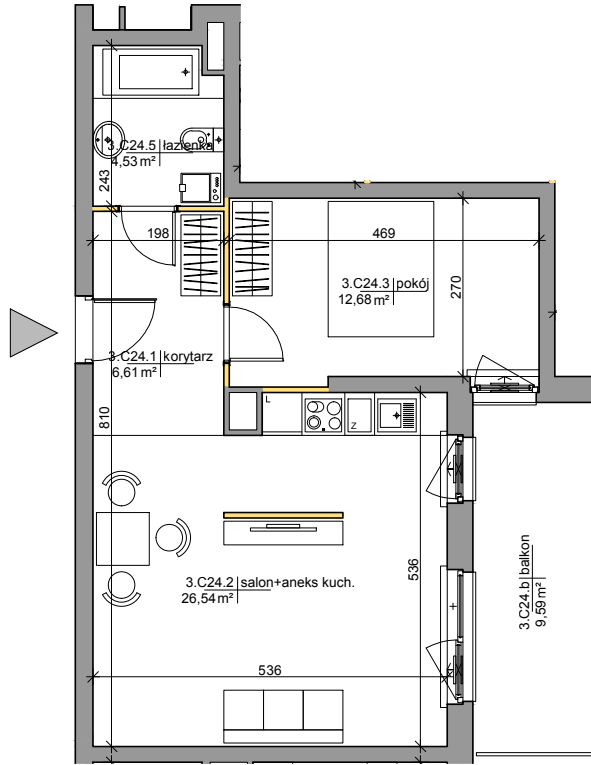

Mińska 63, Warszawa Syrena Invest

MIŃSKA
63

0 0,5 1 2m
skala

Syrena Invest

Syrena III Sp. z o.o.
ul. Zajęcza 15
00-351 Warszawa
sprzedaz@minska63.pl
www.minska63.pl

ulica Mińska

nr mieszkania:

C24

powierzchnia
mieszkania: **51,20m²**

ilość pokoi:

2

powierzchnia
ogródka: **0m²**

piętro:

+3

powierzchnia
balkonu: **9,59m²**

klatka:

C

powierzchnia
tarasu: **0m²**

uwagi:

- powierzchnie liczone wg normy PN-ISO 9836:1997 (do powierzchni lokalu wliczono ściany działowe nadające się do demontażu);
- podane rozwiązania i powierzchnie mogą ulec zmianie;
- karta ma charakter informacyjny;

legenda:

-  ściany działowe nadające się do demontażu
-  ściany trwałe nienadające się do demontażu

data:

maj 2019

projekt:

AMP atelier Sp. z o.o.
ul. Gubinowska 5
02-956 Warszawa