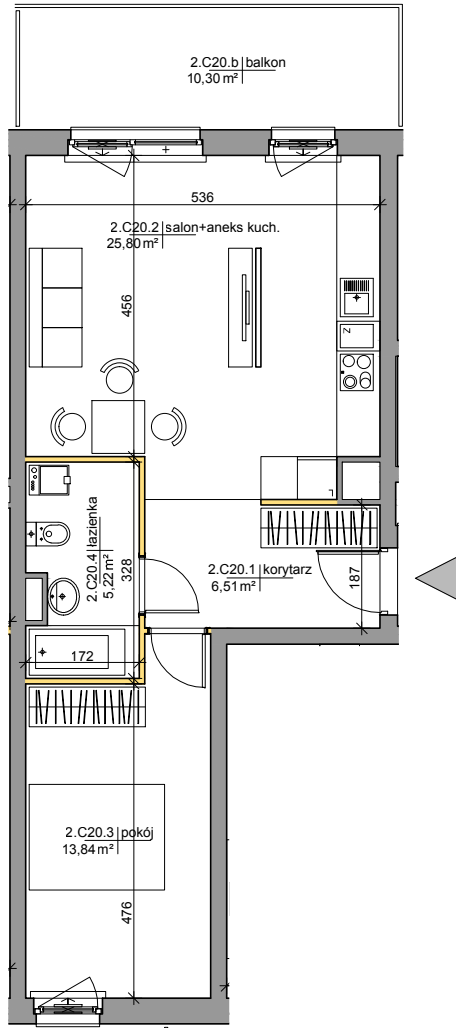

Mińska 63, Warszawa Syrena Invest

MIŃSKA
63

0 0,5 1 2m
skala

Syrena Invest

Syrena III Sp. z o.o.
ul. Zajęcza 15
00-351 Warszawa
sprzedaz@minska63.pl
www.minska63.pl

ulica Mińska

nr mieszkania:

C20

powierzchnia mieszkania: **52,75m²**

ilość pokoi:

3

powierzchnia ogródka: **0m²**

piętro:

+2

powierzchnia balkonu: **10,30m²**

klatka:

C

powierzchnia tarasu: **0m²**

uwagi:

- powierzchnie liczone wg normy PN-ISO 9836:1997 (do powierzchni lokalu wliczono ściany działowe nadające się do demontażu);
- podane rozwiązania i powierzchnie mogą ulec zmianie;
- karta ma charakter informacyjny;