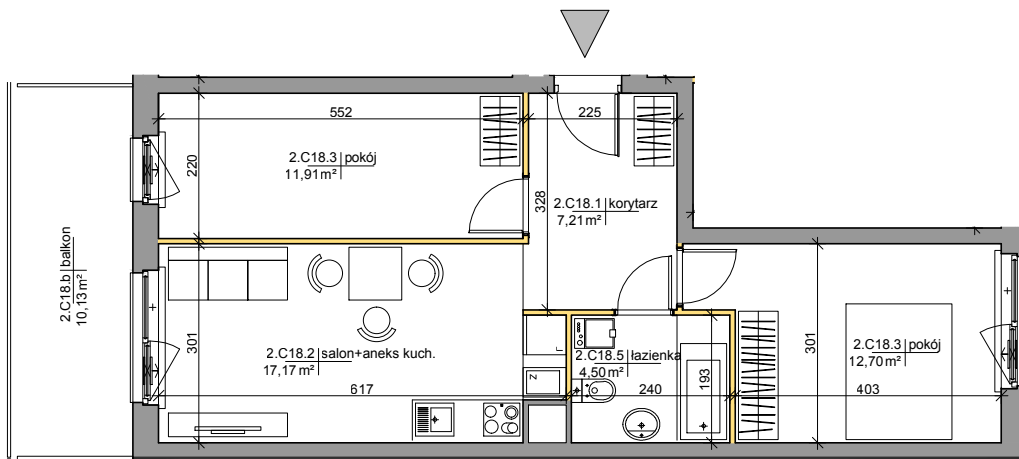

# Mińska 63, Warszawa Syrena Invest

**MIŃSKA**  
63

0 0,5 1 2m  
skala

  
**Syrena Invest**

Syrena III Sp. z o.o.  
ul. Zajęcza 15  
00-351 Warszawa  
sprzedaz@minska63.pl  
www.minska63.pl

ulica Mińska

nr mieszkania:

**C18**

powierzchnia  
mieszkania: **55,27m<sup>2</sup>**

ilość pokoi:

**3**

powierzchnia  
ogródka: **0m<sup>2</sup>**

piętro:

**+2**

powierzchnia  
balkonu: **10,13m<sup>2</sup>**

klatka:

**C**

powierzchnia  
tarasu: **0m<sup>2</sup>**

uwagi:

- powierzchnie liczone wg normy PN-ISO 9836:1997 (do powierzchni lokalu wliczono ściany działowe nadające się do demontażu);
- podane rozwiązania i powierzchnie mogą ulec zmianie;
- karta ma charakter informacyjny;

legenda:

-  ściany działowe nadające się do demontażu
-  ściany trwałe nienadające się do demontażu

data:

**maj 2019**

projekt:

AMP atelier Sp. z o.o.  
ul. Gubinowska 5  
02-956 Warszawa