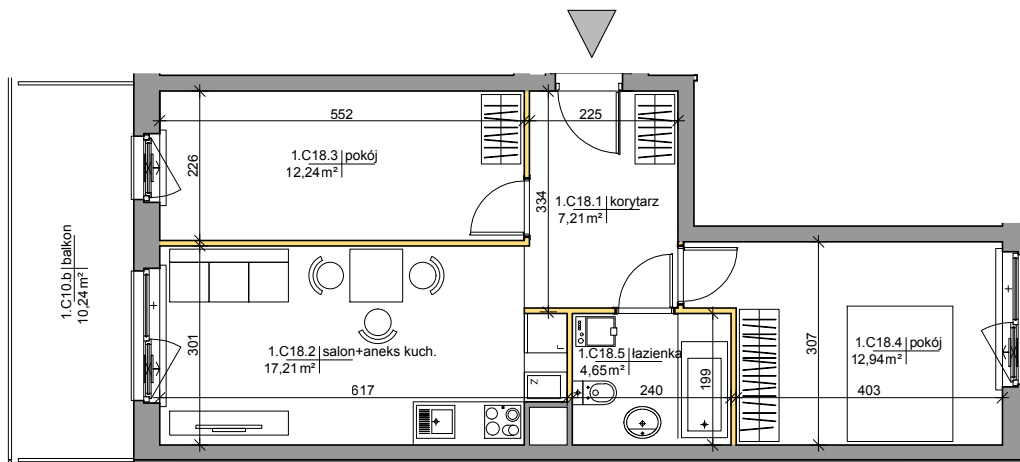

# Mińska 63, Warszawa Syrena Invest

**MIŃSKA**  
63

0 0,5 1 2m  
skala

  
**Syrena Invest**

Syrena III Sp. z o.o.  
ul. Zajęcza 15  
00-351 Warszawa  
sprzedaz@minska63.pl  
www.minska63.pl

ulica Mińska

nr mieszkania:

**C18**

powierzchnia  
mieszkania: **56,03m<sup>2</sup>**

ilość pokoi:

**3**

powierzchnia  
ogródka: **0m<sup>2</sup>**

piętro:

**+2**

powierzchnia  
balkonu: **10,13m<sup>2</sup>**

klatka:

**C**

powierzchnia  
tarasu: **0m<sup>2</sup>**

uwagi:

- powierzchnie liczone wg normy PN-ISO 9836:1997 (do powierzchni lokalu wliczono ściany działowe nadające się do demontażu);
- podane rozwiązania i powierzchnie mogą ulec zmianie;
- karta ma charakter informacyjny;

legenda:

-  ściany działowe nadające się do demontażu
-  ściany trwałe nienadające się do demontażu

data:

**maj 2019**

projekt:

AMP atelier Sp. z o.o.  
ul. Gubinowska 5  
02-956 Warszawa