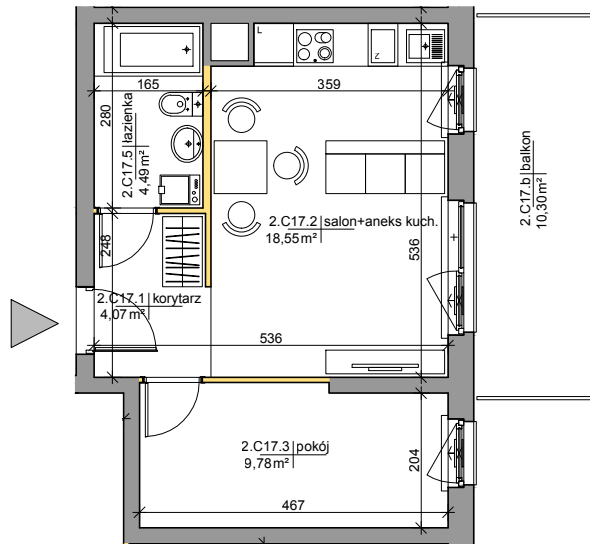

Mińska 63, Warszawa Syrena Invest

MIŃSKA
63

0 0,5 1 2m
skala

Syrena Invest

Syrena III Sp. z o.o.
ul. Zajęcza 15
00-351 Warszawa
sprzedaz@minska63.pl
www.minska63.pl

ulica Mińska

nr mieszkania:

C17

powierzchnia
mieszkania: **37,98m²**

ilość pokoi:

2

powierzchnia
ogródka: **0m²**

piętro:

+2

powierzchnia
balkonu: **10,30m²**

klatka:

C

powierzchnia
tarasu: **0m²**

uwagi:

- powierzchnie liczone wg normy PN-ISO 9836:1997 (do powierzchni lokalu wliczono ściany działowe nadające się do demontażu);
- podane rozwiązania i powierzchnie mogą ulec zmianie;
- karta ma charakter informacyjny;