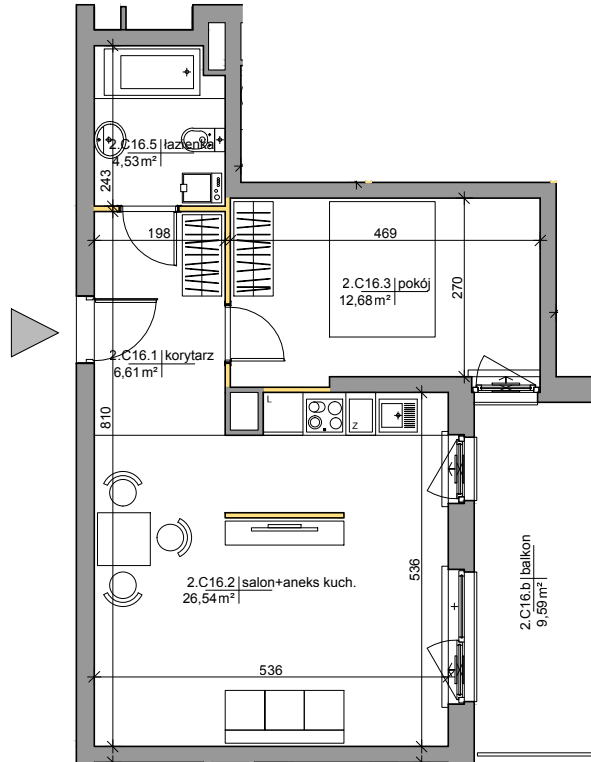

Mińska 63, Warszawa Syrena Invest

MIŃSKA
63

0 0,5 1 2m
skala

Syrena Invest

Syrena III Sp. z o.o.
ul. Zajęcza 15
00-351 Warszawa
sprzedaz@minska63.pl
www.minska63.pl

ulica Mińska

nr mieszkania:

C16

powierzchnia
mieszkania: **51,20m²**

ilość pokoi:

2

powierzchnia
ogródka: **0m²**

piętro:

+2

powierzchnia
balkonu: **9,59m²**

klatka:

C

powierzchnia
tarasu: **0m²**

uwagi:

- powierzchnie liczone wg normy PN-ISO 9836:1997 (do powierzchni lokalu wliczono ściany działowe nadające się do demontażu);
- podane rozwiązania i powierzchnie mogą ulec zmianie;
- karta ma charakter informacyjny;