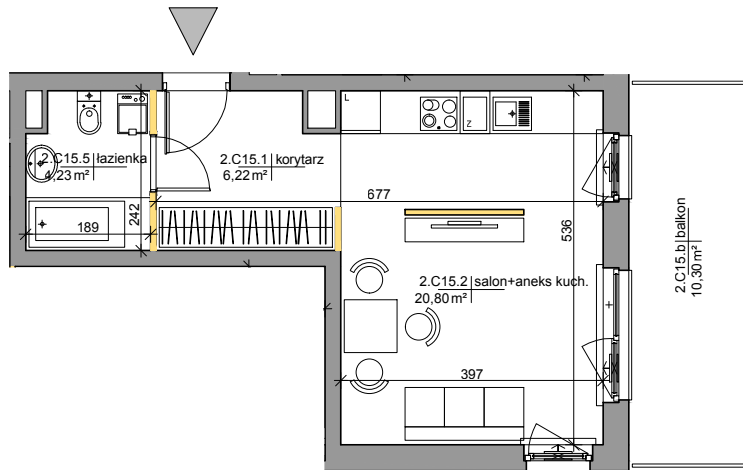

Mińska 63, Warszawa Syrena Invest

MIŃSKA
63

0 0,5 1 2m
skala

Syrena Invest

Syrena III Sp. z o.o.
ul. Zajęcza 15
00-351 Warszawa
sprzedaz@minska63.pl
www.minska63.pl

ulica Mińska

nr mieszkania:

C15

powierzchnia
mieszkania: **31,79m²**

ilość pokoi:

1

powierzchnia
ogródka: **0m²**

piętro:

+2

powierzchnia
balkonu: **10,30m²**

klatka:

C

powierzchnia
tarasu: **0m²**

uwagi:

- powierzchnie liczone wg normy PN-ISO 9836:1997 (do powierzchni lokalu wliczono ściany działowe nadające się do demontażu);
- podane rozwiązania i powierzchnie mogą ulec zmianie;
- karta ma charakter informacyjny;

legenda:

-  ściany działowe nadające się do demontażu
-  ściany trwałe nienadające się do demontażu

data:

maj 2019

projekt:

AMP atelier Sp. z o.o.
ul. Gubinowska 5
02-956 Warszawa