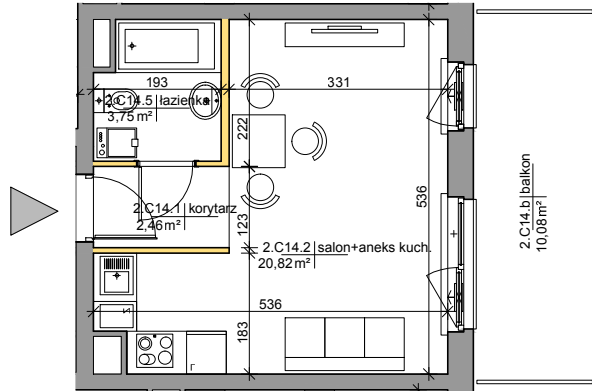

Mińska 63, Warszawa Syrena Invest

MIŃSKA
63

0 0,5 1 2m
skala

Syrena Invest

Syrena III Sp. z o.o.
ul. Zajęcza 15
00-351 Warszawa
sprzedaz@minska63.pl
www.minska63.pl